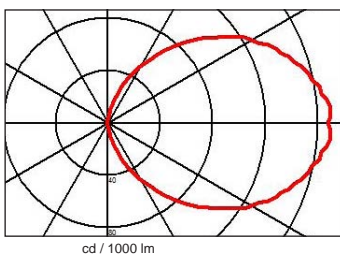

**Description**

**EN** Round recessed luminary, in stainless steel or in brushed brass, with LED or for halogen bulbs. Fits discreetly on your walls and creates a good environment in every room of your home.  
 Degree of protection IP65 - Class 1 - CE  
 voltage: 230V  
 Dimensions: total thickness: 67mm - coverplate: diameter 104mm  
 Recessed diameter: 95mm  
 Luminaire made of solid aluminum, coverplate in stainless steel or brass, stainless steel screws, safety sandblasted glass.  
 With 1 cable-gland for cable max. 10mm diameter.  
 Color: 04 - Brushed stainless steel  
 07 - Brushed brass

**FR** Luminaire encastré rond, en inox ou laiton brossé, avec LED ou pour ampoule halogène. Se place discrètement dans vos murs pour donner une ambiance.  
 Degré de protection IP65 - Classe 1 - CE  
 voltage: 230V  
 Dimensions: épaisseur totale: 67mm - plaque: diamètre 104mm  
 Diamètre d'encastrement: 95mm  
 Luminaire fabriqué en massif aluminium, plaque de recouvrement en inox ou en laiton, visserie en inox, verre sablé de sécurité.  
 Avec 1 presse-étoupe pour câble de max. 10mm de diamètre.  
 Couleur: 04 - Inox brossé  
 07 - Laiton brossé