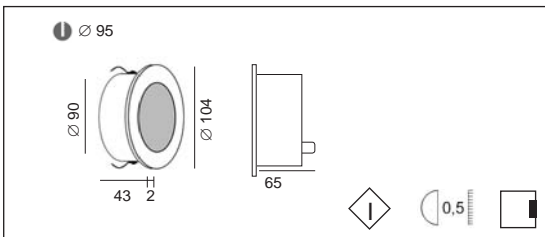

**Description**

**EN** Round recessed luminary, in stainless steel or in brushed brass, with LED or for halogen bulbs. Fits discreetly on your walls and creates a good environment in every room of your home.  
 Degree of protection IP65 - Class 1 - CE  
 voltage: 230V  
 Dimensions: total thickness: 67mm - coverplate: diameter 104mm  
 Recessed diameter: 95mm  
 Luminaire made of solid aluminum, coverplate in stainless steel or brass, stainless steel screws, safety sandblasted glass.  
 With 1 cable-gland for cable max. 10mm diameter.  
 Color: 04 - Brushed stainless steel  
 07 - Brushed brass

**FR** Luminaire encastré rond, en inox ou laiton brossé, avec LED ou pour ampoule halogène. Se place discrètement dans vos murs pour donner une ambiance.  
 Degré de protection IP65 - Classe 1 - CE  
 voltage: 230V  
 Dimensions: épaisseur totale: 67mm - plaque: diamètre 104mm  
 Diamètre d'encastrement: 95mm  
 Luminaire fabriqué en massif aluminium, plaque de recouvrement en inox ou en laiton, visserie en inox, verre sablé de sécurité.  
 Avec 1 presse-étoupe pour câble de max. 10mm de diamètre.  
 Couleur: 04 - Inox brossé  
 07 - Laiton brossé