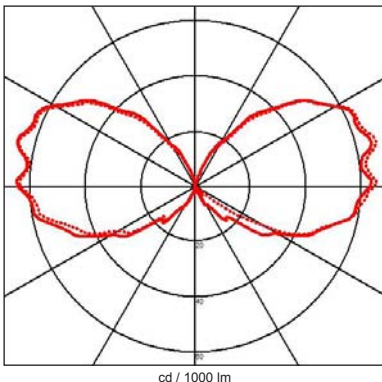

— C0 / C180
... C90 / C270

BEL Lighting 950.E2._ _

The luminaire is compatible with bulbs of the energy classes:

A++
A+
A
B
C
D
E

874/2012