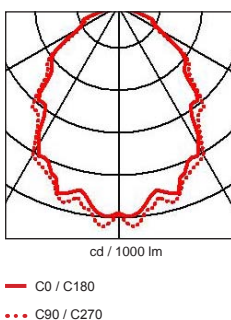

Description

- EN** Symmetric diffusion wall luminary, to be placed on the wall, it uses an halogen or a LED. This quality wall luminary is manufactured by machining process, the combination of aluminum and frosted glass gives a contemporary aesthetic to this fixture. Degree of protection IP65 - Class 1 - CE
 Voltage: 230V
 Dimensions: 100x100mm - height: 45mm
 Fixation with 2 screws, 2 holes 5mm diameter, 71mm distance between centers.
 With 2 cable gland for cable max. 10mm diameter.
 Luminaire made of solid aluminum, stainless steel screws, glass mat interior (white).
 Color: 32 - Anodised aluminum
- FR** Applique à diffusion symétrique à installer au mur, il utilise une ampoule halogène ou une LED. Cette applique de qualité est fabriquée par procédé d'usinage, l'alliance de l'aluminium et du verre sablé confère à ce luminaire une esthétique contemporaine. Degré de protection IP65 - Classe 1 - CE
 Voltage: 230V
 Dimensions: 100x100mm - hauteur: 45mm
 Luminaire fabriqué en aluminium massif, visserie en inox, verre mat (blanc).
 Fixation avec 2 vis, 2 trous diamètre 5mm, entraxe 71mm.
 Avec 2 presse-étoupe pour cable max. diamètre 10mm.
 Couleur: 32 - Aluminium anodisé
- NL** Wandarmatuur met symmetrische lichtuitstraling, dit toestel modern en stevig van vorm is vervaardigd uit geanodiseerd aluminium. Toestel aan de muur te bevestigen, en gebruik makend van een halogeenlamp of een economische spaarlamp. Dit kwaliteitsproduct is geproduceerd door eigen bewerkingsproces en is een combinatie van aluminium en gezandstraald glas met een tijdloos design.
- GR** Απλικά συμμετρικής διάχυσης φωτός κατασκευασμένη από φυσικό βουρσαριστό αλουμίνιο. Έχει τη δυνατότητα να λειτουργήσει με λαμπτήρες αλογόνου ή φθορισμού. Αυτής της ποιότητας τα φωτιστικά είναι κατασκευασμένα στον τόρνο. Ο συνδυασμός του αλουμινίου και του γυαλιού αμβρολής δίνουν στο φωτιστικό μια σύγχρονη αισθητική.