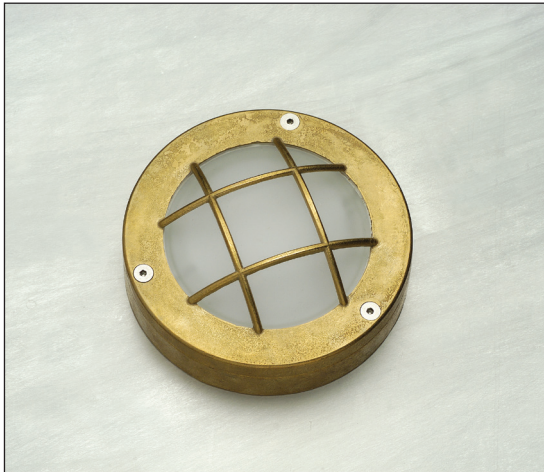

Product datasheet

**COBUS B**

code : 1138.\_\_\_\_.\_\_\_\_

**Description**

- EN** Ceiling/wall luminaire, this reliable and economic fixture is used in many interior and exterior architectural projects.  
 Degree of protection IP65 - IK03 - Class 1 - CE  
 Luminaire made in cast aluminum or brass, stainless steel screws, safety sandblasted glass. Fixation with 2 screws, 2 holes 4,5mm diameter, 74mm distance between centers. With 1 cable gland for cable max. 10mm diameter.  
 Colors: 00 - Natural aluminum  
 01 - White  
 02 - Black  
 07 - Natural brass  
 39 - Grey
- FR** Applique/plafonnier, ce luminaire fiable et économique est utilisé dans de nombreux projets d'architecture intérieure et extérieure.  
 Degré de protection IP65 - IK03 - Classe 1 - CE  
 Luminaire fabriqué en fonte d'aluminium ou en laiton, visserie en inox, verre sablé de sécurité. Fixation avec 2 vis, 2 trous de diamètre 4,5mm, entraxe: 74mm. Avec 1 presse-étoupe pour câble max. 10mm de diamètre.  
 Couleurs: 00 - Aluminium naturel  
 01 - Blanc  
 02 - Noir  
 07 - Laiton naturel  
 39 - Gris