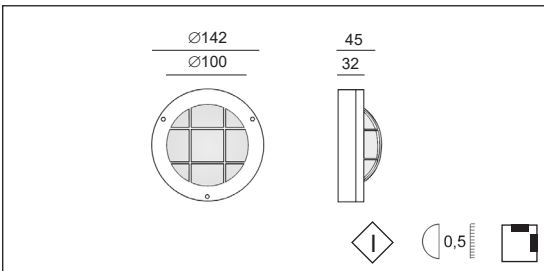

Product datasheet

**COBUS B**

code : 1138.\_\_\_\_.\_\_\_\_

**Description**

- EN** Ceiling/wall luminaire, this reliable and economic fixture is used in many interior and exterior architectural projects.  
 Degree of protection IP65 - IK03 - Class 1 - CE  
 Luminaire made in cast aluminum or brass, stainless steel screws, safety sandblasted glass. Fixation with 2 screws, 2 holes 4,5mm diameter, 74mm distance between centers. With 1 cable gland for cable max. 10mm diameter.  
 Colors: 00 - Natural aluminum  
 01 - White  
 02 - Black  
 07 - Natural brass  
 39 - Grey
- FR** Applique/plafonnier, ce luminaire fiable et économique est utilisé dans de nombreux projets d'architecture intérieure et extérieure.  
 Degré de protection IP65 - IK03 - Classe 1 - CE  
 Luminaire fabriqué en fonte d'aluminium ou en laiton, visserie en inox, verre sablé de sécurité. Fixation avec 2 vis, 2 trous de diamètre 4,5mm, entraxe: 74mm. Avec 1 presse-étoupe pour câble max. 10mm de diamètre.  
 Couleurs: 00 - Aluminium naturel  
 01 - Blanc  
 02 - Noir  
 07 - Laiton naturel  
 39 - Gris