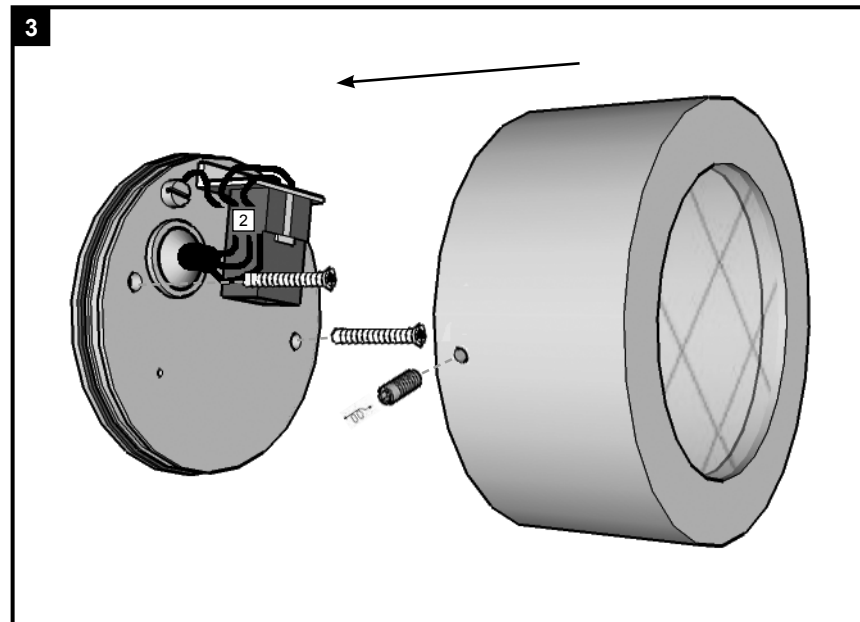

- Paco** : code 909SA. G9. __ max.40W H-PIN/G9 - 230V~ - CE - IP65 (exterior) or IP40 (interior) - - -
- Paco** : code 909SA. W6. __ LED 6W - 230V~ - CE - IP65 (exterior) or IP40 (interior) - - -
- Sounio** : code 908SA. G9. __ max.40W H-PIN/G9 - 230V~ - CE - IP65 (exterior) or IP40 (interior) - - -
- Sounio** : code 908SA.W6. __ LED 6W - 230V~ - CE - IP65 (exterior) or IP40 (interior) - - -

INSTALLATION INSTRUCTIONS - PART A

1. FIT THE WALL FIXATION ON THE WALL
2. MAKE THE ELECTRICAL CONNECTION
3. PLACE THE LUMINARY
4. SWITCH ON

1 DIMENSIONS HOLES

Paco

Sounio

2 ELECTRICAL CONNECTION

- NL - Voeg de voedingskabel in de beschermingskoker (A)
FR - Insérer le câble d'alimentation dans la gaine de protection(A).
EN - Insert the feeder in the protection sheath (A)
DE - Das Kabel in die Schutzhülle einfügen (A)
ΕΛ - Παρεμβάλετε τον τροφοδοτή στη θηκη προστασίας(A)