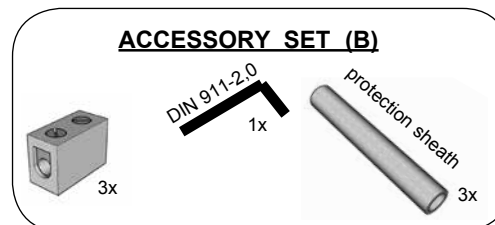

ACCESSORY SET (B)

belpasta 1g (for exterior lighting)

1. NL Voor een correcte installatie is het verplicht de schroeven te behandelen met belpasta.
   FR Pour une bonne installation, vous devez enduire les parties à visser avec la graisse belpasta ci-jointe.
   EN For a good installation, it is obliged to put the grease belpasta on the screwing part.
   DE Sie müssen die Teile der Leuchte, die geschraubt werden mit dem beigefügten Fett belpasta bestreichen.
   GR Για καλή εγκατάσταση, σας συνιστούμε να βάζετε στα σημεία προς βίδωμα λίγο γρασο belpasta, το οποίο βρίσκεται στην συσκευασία.

PART

A

Lees de algemene gebruiksvaarden : PART B
Lire attentivement les conditions générales d'utilisation: PART B
Read attentively the general instructions: PART B
Lesen Sie die allgemeinen Gebrauchsanweisungen: PART B
Αναβάστε της γενικές οδηγίες : PART B

WAARSCHUWING
AVERTISSEMENT
WARNING
ΠΡΟΣΟΧΗ