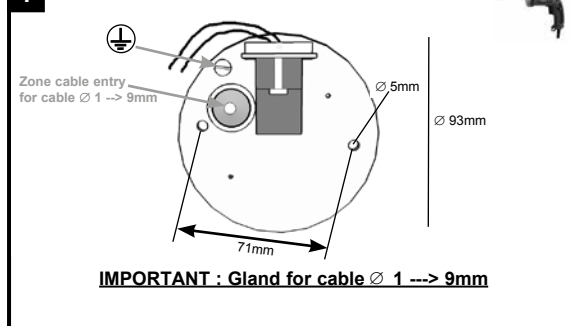

- Paco** : code 909SA. G9. __ max.40W H-PIN/G9 - 230V~ - CE - IP65 (exterior) or IP40 (interior) - - -
- Paco** : code 909SA. W6. __ LED 6W - 230V~ - CE - IP65 (exterior) or IP40 (interior) - - -
- Sounio** : code 908SA. G9. __ max.40W H-PIN/G9 - 230V~ - CE - IP65 (exterior) or IP40 (interior) - - -
- Sounio** : code 908SA.W6. __ LED 6W - 230V~ - CE - IP65 (exterior) or IP40 (interior) - - -

INSTALLATION INSTRUCTIONS - PART A

1. FIT THE WALL FIXATION ON THE WALL
2. MAKE THE ELECTRICAL CONNECTION
3. PLACE THE LUMINARY
4. SWITCH ON

1 DIMENSIONS HOLES

Paco

Sounio

2 ELECTRICAL CONNECTION

- NL - Voeg de voedingskabel in de beschermingskoker (A)
FR - Insérer le câble d'alimentation dans la gaine de protection(A).
EN - Insert the feeder in the protection sheath (A)
DE - Das Kabel in die Schutzhülle einfügen (A)
ΕΛ - Παρεμβάλετε τον τροφοδοτή στη θηκη προστασίας(A)