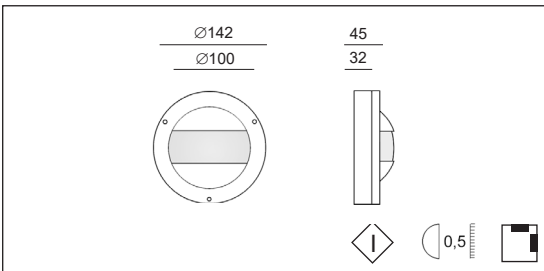

Product datasheet

COBUS D

code : 1137.____.____

Description

- EN** Ceiling/wall luminary, this reliable and economic fixture is used in many interior and exterior architectural projects.
 Degree of protection IP65 - IK03 - Class 1 - CE
 Luminaire made in cast aluminum or brass, stainless steel screws, safety sandblasted glass. Fixation with 2 screws, 2 holes 4,5mm diameter, 74mm distance between centers. With 1 cable gland for cable max. 10mm diameter.
 Colors: 00 - Natural aluminum
 01 - White
 02 - Black
 07 - Natural brass
 39 - Grey
- FR** Applique/plafonnier, ce luminaire fiable et économique est utilisé dans de nombreux projets d'architecture intérieure et extérieure.
 Degré de protection IP65 - IK03 - Classe 1 - CE
 Luminaire fabriqué en fonte d'aluminium ou en laiton, visserie en inox, verre sablé de sécurité. Fixation avec 2 vis, 2 trous de diamètre 4,5mm, entraxe: 74mm. Avec 1 presse-étoupe pour câble max. 10mm de diamètre.
 Couleurs: 00 - Aluminium naturel
 01 - Blanc
 02 - Noir
 07 - Laiton naturel
 39 - Gris