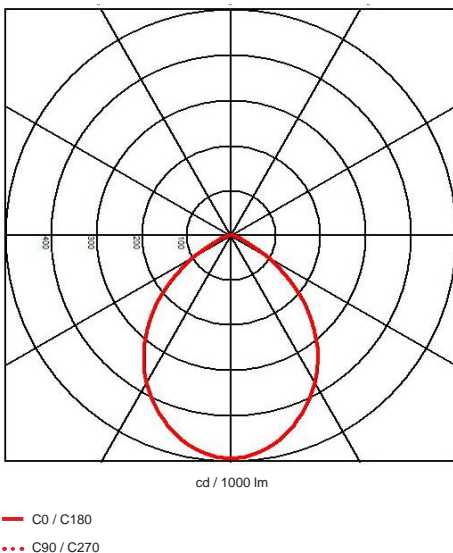

Description

- EN** Small LED luminaire for ceiling or ground mounting.
 Degree of protection IP65 - IK09 - Class 1 or Class 3 - CE
 Dimensions: diameter 50mm - height: 53mm
 Fixation with 2 screws, 2 holes 4,5mm diameter, 24mm distance between centers.
 With 1 cable gland for cable max. 10mm diameter.
 Luminaire made of stainless steel or solid aluminum, stainless steel screws, safety plexiglass.
 Colors: 01 - White
 02 - Black
 04 - Brushed stainless steel
 32 - Anodized aluminum
- FR** Petit luminaire Led pour fixation au plafond ou au sol.
 Degré de protection IP65 - IK09 - Classe 1 ou Classe 3 - CE
 Dimensions: diamètre 50mm - hauteur: 53mm
 Fixation avec 2 vis, 2 trous de diamètre 4,5mm, entraxe: 24mm.
 Avec 1 presse-étoupe pour câble max. 10mm de diamètre.
 Luminaire fabriqué en inox ou en aluminium, visserie en inox, plexiglass de sécurité.
 Couleurs: 01 - Blanc
 02 - Noir
 04 - Inox brossé
 32 - Aluminium anodisé