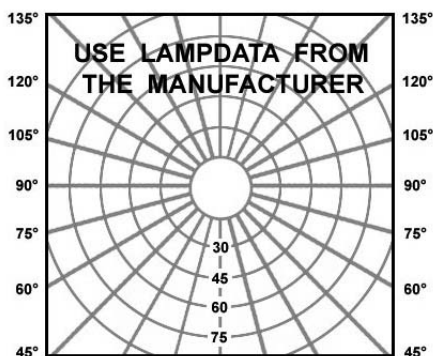

Description

EN This modern and robust pole for LED, halogen or economic fluorescent lamp is to be place on the ground. This quality luminaire is manufactured by machining process. Installed by itself or in groups, this is an attractive solution for many outdoor lighting applications. Available in different variants, in wall or bollards. Degree of protection IP65 - IK04 - Class 1 - CE
 Dimensions: diameter 60mm - height: 550mm - base diameter: 100mm
 Luminaire made of stainless steel, brass, aluminum or copper, stainless steel screws, safety clear glass.
 Fixation with 3 screws, 3 holes 6,5mm diameter.
 With 2 cable glands for cable max. 10mm diameter.
 Color: 02 - Black
 04 - Brushed stainless steel
 07 - Brushed Brass
 09 - Bronze
 21 - Brushed copper
 32 - Anodised aluminium
 39 - Grey

FR Ce poteau moderne et robuste pour lampe Led, halogène ou économique fluoescence est à installer au sol. Luminaire de qualité, il est fabriqué par procédé d'usinage. Installé seul ou en groupe, c'est une solution intéressante pour de nombreuses installations d'éclairage extérieur. Existe en différentes variantes, en appliques et en balises.
 Degré de protection IP65 - IK04 - Classe 1 - CE
 Dimensions: diamètre 60mm - hauteur: 550mm - diamètre base: 100mm
 Luminaire fabriqué en inox, laiton, aluminium ou cuivre, visserie en inox, verre clair de sécurité.
 Fixation avec 3 vis, 3 trous de 6,5mm de diamètre.
 Avec 2 presse-étoupes pour câble max. 10mm de diamètre.
 Couleur: 02 - Black
 04 - Inox brossé
 07 - Laiton brossé
 09 - Bronze
 21 - Cuivre brossé
 32 - Aluminium anodisé
 39 - Gris