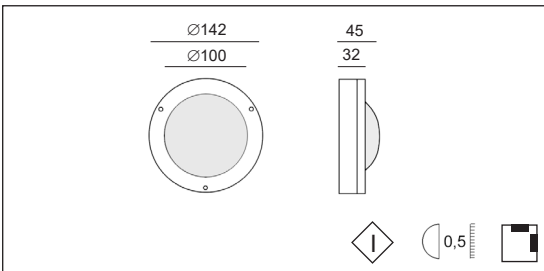

Product datasheet

COBUS A

code : 1134.____.____

Description

EN Ceiling/wall luminaire, this reliable and economic fixture is used in many interior and exterior architectural projects.
 Degree of protection IP65 - IK03 - Class 1 - CE
 Luminaire made in cast aluminum or brass, stainless steel screws, safety sandblasted glass. Fixation with 2 screws, 2 holes 4,5mm diameter, 74mm distance between centers. With 1 cable gland for cable max. 10mm diameter.
 Colors: 00 - Natural aluminum
 01 - White
 02 - Black
 07 - Natural brass
 39 - Grey

FR Applique/plafonnier, ce luminaire fiable et économique est utilisé dans de nombreux projets d'architecture intérieure et extérieure.
 Degré de protection IP65 - IK03 - Classe 1 - CE
 Luminaire fabriqué en fonte d'aluminium ou en laiton, visserie en inox, verre sablé de sécurité. Fixation avec 2 vis, 2 trous de diamètre 4,5mm, entraxe: 74mm. Avec 1 presse-étoupe pour câble max. 10mm de diamètre.
 Couleurs: 00 - Aluminium naturel
 01 - Blanc
 02 - Noir
 07 - Laiton naturel
 39 - Gris