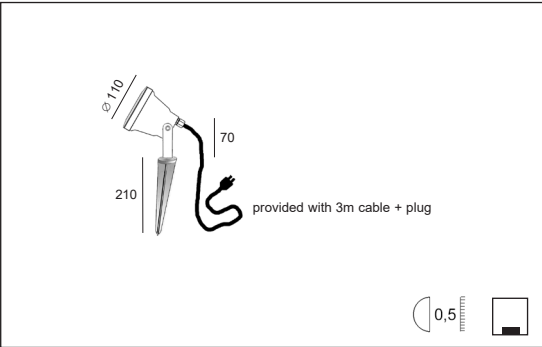

Description

- EN** Economic floodlight for exterior use.
 Degree of protection IP65 - Class 1 - IK09
 Dimensions: diameter 110 mm
 Luminaire made of cast aluminum, stainless steel screws, safety clear glass 10mm
 Colors: 00 - Natural aluminum
 02 - Black
 39 - Grey
- FR** Projecteur économique pour l'extérieur.
 Degré de protection IP65 - Classe 1 - IK09
 Dimensions: diamètre 110 mm
 Luminaire fabriqué en aluminium, visserie en inox, verre clair de sécurité 10mm
 Couleurs: 00 - Aluminium naturel
 02 - Noir
 39 - Gris

BEL Lighting

The luminaire is compatible with bulbs of the energy classes:

874/2012 

Product datasheet

ECO 2A

code : 239A.GZ._ _

Product code : Code produit : Produkt-Code :	239A.GZ._ _
Power : Puissance : Leistung :	max. 10W
Lamp type : Type de lampe : Leuchtentyp :	LED (max.height 53mm)
Soquet :	GU10
Driver type : Convertisseur : Konverter :	
Voltage :	220-240V / 50-60Hz
Light diffusion angle ° :	Use lampdata from the manufacturer
Classification :	CE - IP65 - IK09 Class 1
Colour : Couleur : Farbe :	00 Natural aluminum 02 Noir 39 Grey
Material : Matériaux : Material :	Cast Aluminum
Origin : Origine : Herkunft :	Made in Belgium
Weight:	1,10 kg
Dimmable :	yes
Adjustable :	yes
Warranty : Garantie :	2 years
Glass type : Type de verre : Glastyp :	Safety clear glass 10mm thickness