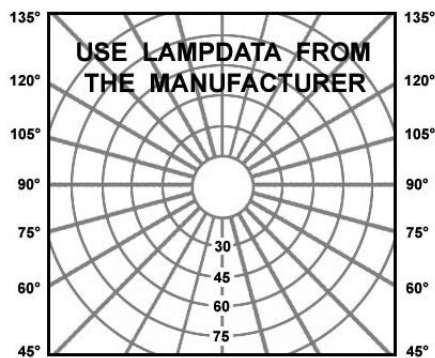

Product datasheet **CYLINDER 1-IN** code : 926A.GU.04

Description

EN Wall luminaire made of stainless steel, this quality wall lamp for LED or halogen is manufactured by machining process, it is an attractive solution for many outdoor lighting applications. Available in different variants, wall lamp or bollards.
 Degree of protection IP44 (floodlight IP65) - Class I - IK04 - CE
 dimensions: diameter 60mm - height: 90mm - base: 90x90mm
 recessed: 70x70x50mm
 voltage: 230V
 Luminaire made of stainless steel, stainless steel screws, safety clear glass.
 Color: 04 - Brushed stainless steel

FR Applique fabriquée en inox, Cette applique de qualité pour lampe Led ou halogène est fabriquée par procédé d'usinage, c'est une solution intéressante pour de nombreuses installations d'éclairage extérieur. Existe en différentes variantes, en appliques et en balises.
 Degré de protection IP44 (spot IP65) - Classe I - IK04 - CE
 dimensions: diamètre 60mm - hauteur: 90mm - base: 90x90mm
 encastrément: 70x70x50mm
 voltage: 230V
 Luminaire fabriqué en inox, visserie en inox, verre clair de sécurité.
 Couleur: 04 - Inox brossé