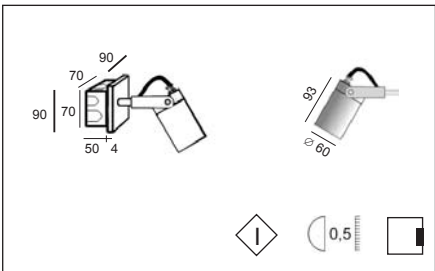

Product datasheet **CYLINDER 1-IN** code : 926A.GU.04

Description

EN Wall luminaire made of stainless steel, this quality wall lamp for LED or halogen is manufactured by machining process, it is an attractive solution for many outdoor lighting applications. Available in different variants, wall lamp or bollards.
 Degree of protection IP44 (floodlight IP65) - Class I - IK04 - CE
 dimensions: diameter 60mm - height: 90mm - base: 90x90mm
 recessed: 70x70x50mm
 voltage: 230V
 Luminaire made of stainless steel, stainless steel screws, safety clear glass.
 Color: 04 - Brushed stainless steel

FR Applique fabriquée en inox, Cette applique de qualité pour lampe Led ou halogène est fabriquée par procédé d'usinage, c'est une solution intéressante pour de nombreuses installations d'éclairage extérieur. Existe en différentes variantes, en appliques et en balises.
 Degré de protection IP44 (spot IP65) - Classe I - IK04 - CE
 dimensions: diamètre 60mm - hauteur: 90mm - base: 90x90mm
 encastrément: 70x70x50mm
 voltage: 230V
 Luminaire fabriqué en inox, visserie en inox, verre clair de sécurité.
 Couleur: 04 - Inox brossé

BEL Lighting 926A.GU.04

 The luminaire is compatible with bulbs of the energy classes:

A++
 A+
 A
 B
 C
 D
 E

874/2012 

Product datasheet

CYLINDER 1-IN

code : 926A.GU.04

Product code : Code produit : Produkt-Code :	926A.GU.04
Power : Puissance : Leistung :	max. 50W
Lamp type : Type de lampe : Leuchtentyp :	QPAR16  Q2/GU10
Soquet :	GU10
Driver type : Convertisseur : Konverter :	
Voltage:	230V
Light diffusion angle ° :	
Classification :	CE - IP44 (floodlight IP65) - IK04 Class I
Colour : Couleur : Farbe :	Brushed stainless steel
Material : Matériaux : Material :	Stainless steel
Origin : Origine : Herkunft :	Made in Belgium
Weight:	1,00 kg
Dimmable :	yes
Adjustable :	yes
Warranty : Garantie :	2 years + 3 years optional
Glass type : Type de verre : Glastyp :	Safety clear glass