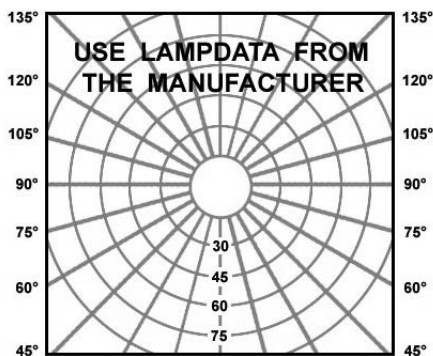

## Description

- EN** Surface-mounted ceiling downlights in anodized aluminum for floor or ceiling mounting.  
 Degree of protection IP65 - IK04 - Class 1 - CE - 230V  
 Dimensions: 80mmx80mm - height: 100mm  
 Fixation with 2 screws, 2 holes 5mm diameter, 32mm distance between centers.  
 With 2 cable glands for cable entry max. 10mm diameter.  
 Luminaire made of solid aluminum, stainless steel screws, safety clear glass.  
 Color: 32 - Anodised aluminum
- FR** Plafonnier en aluminium anodisé pour fixation au plafond ou au sol.  
 Degré de protection IP65 - IK04 - Classe 1 - CE - 230V  
 Dimensions: 80mmx80mm - hauteur: 100mm  
 Fixation avec 2 vis, 2 trous de 5mm de diamètre, entraxe: 32mm.  
 Avec 2 presse-étoupes pour câble de max. 10mm de diamètre.  
 Luminaire fabriqué en aluminium massif, visserie en inox, verre clair de sécurité.  
 Couleur: 32 - Aluminium anodisé
- NL** Plafond armatuur in geanodiseerd aluminium voor bevestiging aan het plafond of op de grond met licht uitstraling naar onder of boven gericht.
- GR** Απλικά κατασκευασμένη από ανοδειωμένο αλουμίνιο κατάλληλη για οροφή. Αυτό το φωτιστικό εντυπωσιάζει με τα τεχνικά ποιοτικά χαρακτηριστικά του και το φινιρισμά του.

**BEL Lighting** 906.GU.32

The luminaire is compatible with bulbs of the energy classes:

874/2012 

Product datasheet

**CUBE TR (exterior)**

**code : 906.GU.32**

Product code : Code produit : Produkt-Code :	<b>906.GU.32</b>
Power : Puissance : Leistung :	max. 50W
Lamp type : Type de lampe : Leuchtentyp :	 1 x QPAR16 max. 50W
Soquet :	GU10
Driver type : Convertisseur : Konverter :	
Voltage:	230V
Classification :	CE - IP65 - IK04 Class I
Colour : Couleur : Farbe :	Anodised aluminum
Material : Matériaux : Material :	Solid aluminum
Origin : Origine : Herkunft :	Made in Belgium
Weight :	1,30 kg
Dimmable:	yes
Adjustable :	no
Warranty : Garantie :	2 years + 3 years optional
Glass type : Type de verre : Glastyp :	Safety clear glass