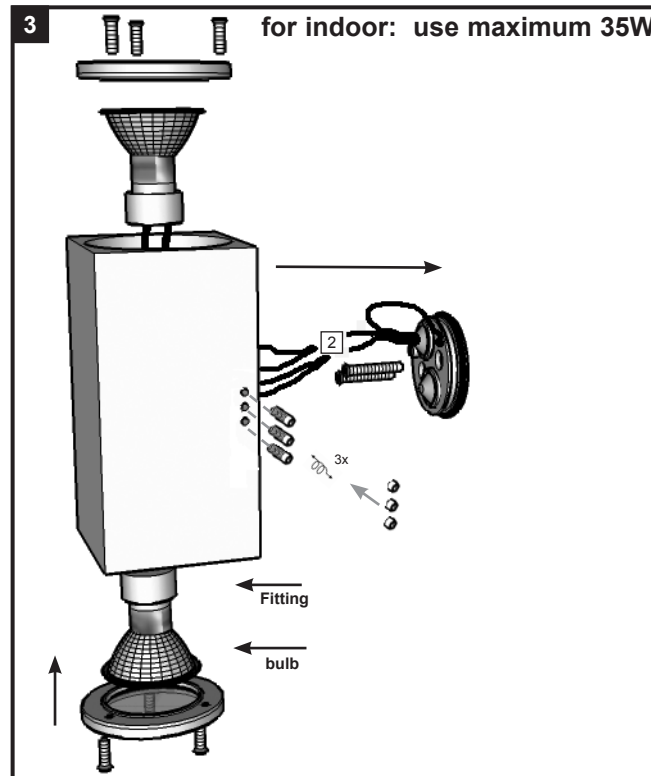

CUBE (exterior)

last update 13/07/2015

BEL1046

Cube TR :	code 906.GU.32	max.1X50W QPAR16/GU10 - 230V~ - CE - IP65 -			
Cube 1L :	code 902.GU.32	max.1X50W QPAR16/GU10 - 230V~ - CE - IP65 -			
Cube 2L :	code 907.GU.32	max.2X50W QPAR16/GU10 - 230V~ - CE - IP65 -			
Cube Bis:	code 904.GU.32	max.2X50W QPAR16/GU10 - 230V~ - CE - IP65 -			

1. FIT THE WALL FIXATION ON THE WALL
2. MAKE THE ELECTRICAL CONNECTION
3. PLACE THE LUMINARY
4. SWITCH ON

PART A

Lees de algemene gebruiksvoorwaarden : PART B
Lire attentivement les conditions générales d'utilisation: PART B
Read attentively the general instructions: PART B
Lesen Sie die allgemeinen Gebrauchsanweisungen: PART B
Διαβάσατε της γενικες οδηγιες : PART B