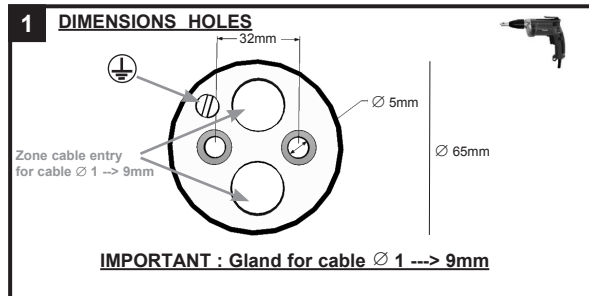

CUBE (exterior)

last update 13/07/2015

BEL1046

Cube TR :	code 906.GU.32	max.1X50W QPAR16/GU10 - 230V~ - CE - IP65 -			
Cube 1L :	code 902.GU.32	max.1X50W QPAR16/GU10 - 230V~ - CE - IP65 -			
Cube 2L :	code 907.GU.32	max.2X50W QPAR16/GU10 - 230V~ - CE - IP65 -			
Cube Bis:	code 904.GU.32	max.2X50W QPAR16/GU10 - 230V~ - CE - IP65 -			

1. FIT THE WALL FIXATION ON THE WALL
2. MAKE THE ELECTRICAL CONNECTION
3. PLACE THE LUMINARY
4. SWITCH ON

PART A

Lees de algemene gebruiksvoorwaarden : PART B
Lire attentivement les conditions générales d'utilisation: PART B
Read attentively the general instructions: PART B
Lesen Sie die allgemeinen Gebrauchsanweisungen: PART B
Διαβάσατε της γενικες οδηγιες : PART B