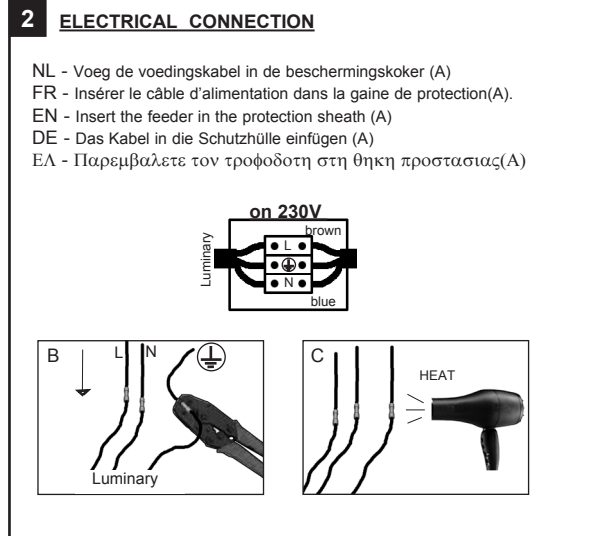

CUBE (exterior)

last update 13/07/2015

BEL1046

Cube TR :	code 906.GU.32	max.1X50W QPAR16/GU10 - 230V~ - CE - IP65 -			
Cube 1L :	code 902.GU.32	max.1X50W QPAR16/GU10 - 230V~ - CE - IP65 -			
Cube 2L :	code 907.GU.32	max.2X50W QPAR16/GU10 - 230V~ - CE - IP65 -			
Cube Bis:	code 904.GU.32	max.2X50W QPAR16/GU10 - 230V~ - CE - IP65 -			

1. FIT THE WALL FIXATION ON THE WALL
2. MAKE THE ELECTRICAL CONNECTION
3. PLACE THE LUMINARY
4. SWITCH ON

PART A

Lees de algemene gebruiksvoorwaarden : PART B
Lire attentivement les conditions générales d'utilisation: PART B
Read attentively the general instructions: PART B
Lesen Sie die allgemeinen Gebrauchsanweisungen: PART B
Διαβάσατε της γενικες οδηγιες : PART B