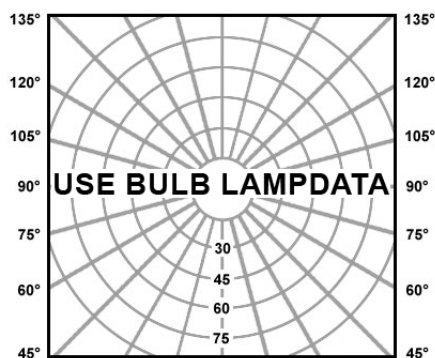

Degree of protection IP65 - IK04 - CE

Dimensions: 160mmx80mm - height: 80mm

Fixation with 2 screws, 2 holes 5mm diameter, 32mm distance between centers.

With 2 cable glands for cable max. 10mm diameter.

Luminaire made of solid aluminum, stainless steel screws, safety clear glass.

Degré de protection IP65 - IK04 - CE

Dimensions: 160mmx80mm - hauteur: 80mm

Luminaire fabriqué en aluminium massif, visserie en inox, verre de sécurité clair.

Fixation avec 2 vis, 2 trous diamètre 5mm, entraxe 32mm.

Avec 2 presse-étoupes pour câble max. diamètre 10mm.

Couleur: 32 - Aluminium anodisé

**BEL Lighting** 904.GU.32

 The luminaire is compatible with bulbs of the energy classes:

A++

A+

A

B