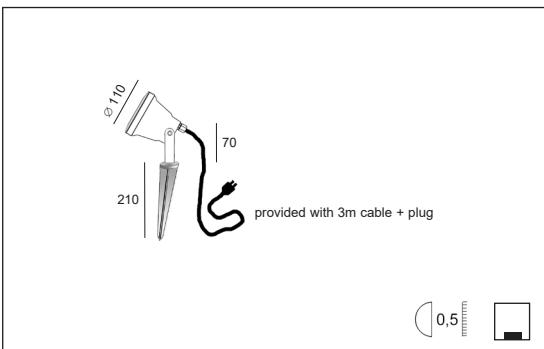

Description

- EN** Economic floodlight for exterior use.
 Degree of protection IP65 - Class 1 - IK09
 Dimensions: diameter 110 mm
 Luminaire made of cast aluminum, stainless steel screws, safety clear glass 10mm
 Colors: 00 - Natural aluminum
 02 - Black
 39 - Grey
- FR** Projecteur économique pour l'extérieur.
 Degré de protection IP65 - Classe 1 - IK09
 Dimensions: diamètre 110 mm
 Luminaire fabriqué en aluminium, visserie en inox, verre clair de sécurité 10mm
 Couleurs: 00 - Aluminium naturel
 02 - Noir
 39 - Gris

BEL Lighting

The luminaire is compatible with bulbs of the energy classes:

874/2012 

Product datasheet

ECO 2C

code : 239C.GZ._ _

Product code : Code produit : Produkt-Code :	239C.GZ._ _
Power : Puissance : Leistung :	max. 10W
Lamp type : Type de lampe : Leuchtentyp :	LED (max.height 53mm)
Soquet :	GU10
Driver type : Convertisseur : Konverter :	
Voltage :	220-240V / 50-60Hz
Light diffusion angle ° :	Use lampdata from the manufacturer
Classification :	CE - IP65 - IK09 Class 1
Colour : Couleur : Farbe :	00 Natural aluminum 02 Noir 39 Grey
Material : Matériaux : Material :	Cast Aluminum
Origin : Origine : Herkunft :	Made in Belgium
Weight:	1,10 kg
Dimmable :	yes
Adjustable :	yes
Warranty : Garantie :	2 years
Glass type : Type de verre : Glastyp :	Safety clear glass 10mm thickness