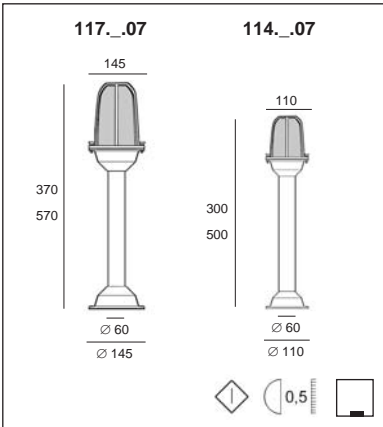

**117.\_07:**

Dimensions: Head diameter: 145mm - height: 370 or 570mm

**114.\_07:**

Dimensions: Head diameter: 110mm - height: 300 or 500mm

Luminaire made of cast brass, screws in brass, glass mat interior.  
 Color: 07 - Natural brass

**FR** Balise à diffusion symétrique, ce poteau classique et robuste est fabriqué en fonte laiton. Luminaire à installer au sol, disponible en différentes tailles, il peut utiliser une ampoule Led ou économique fluorescente. Degré de protection IP45 - Classe 1 - CE

**117.\_07:**

Dimensions: diamètre de la tête: 145mm - hauteur: 370 ou 570mm

**114.\_07:**

Dimensions: diamètre de la tête: 110mm - hauteur: 300 ou 500mm

Luminaire fabriqué en fonte laiton, visserie en laiton, verre intérieur mat.  
 Couleur: 07 - Laiton naturel

Product datasheet

**CAMBRIDGE FL**

code : 117.\_.07

code : 114.\_.07

Product code : Code produit : Produkt-Code :	117._.07	114._.07
Power : Puissance : Leistung :	max. 75W	max. 60W
Lamp type : Type de lampe : Leuchtentyp :	A60 max. 75W or TC-TSE max. 18W	A60 max. 60W or TC-TSE max. 11W
Socket:	E27	E27
Voltage:	230V	230V
Driver type : Convertisseur : Konverter :		
Classification :	CE - IP45 Class I	CE - IP45 Class I
Colour : Couleur : Farbe :	Natural Brass	
Material : Matériaux : Material :	Cast brass	
Origin : Origine : Herkunft :	Made in Greece	
Height :	<b>6</b> 370mm <b>7</b> 570mm	<b>6</b> 300mm <b>7</b> 500mm
Weight :	370mm 570mm 	300mm 500mm 
Adjustable :	no	
Dimmable :	yes	
Warranty : Garantie :	2 years	
Glass type : Type de verre : Glastyp :	glass mat interior	