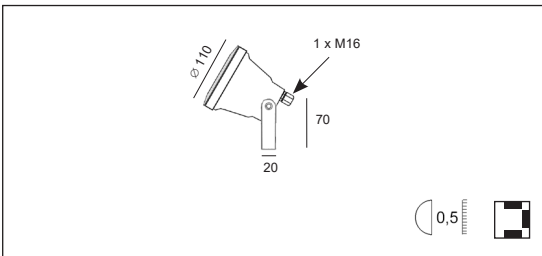

Description

- EN** Economic floodlight for exterior use.
 Degree of protection IP65 - Class 1 - IK09
 Dimensions: diameter 110 mm
 Luminaire made of cast aluminum, stainless steel screws, safety clear glass 10mm
 Colors: 00 - Natural aluminum
 02 - Black
 39 - Grey
- FR** Projecteur économique pour l'extérieur.
 Degré de protection IP65 - Classe 1 - IK09
 Dimensions: diamètre 110 mm
 Luminaire fabriqué en aluminium, visserie en inox, verre clair de sécurité 10mm
 Couleurs: 00 - Aluminium naturel
 02 - Noir
 39 - Gris

BEL Lighting

The luminaire is compatible with bulbs of the energy classes:

874/2012 

Product datasheet

ECO 1C

code : 239221C._ _

Product code : Code produit : Produkt-Code :	239221C._ _
Power : Puissance : Leistung :	max. 10W
Lamp type : Type de lampe : Leuchtentyp :	LED (max.height 53mm)
Soquet :	GU10
Driver type : Convertisseur : Konverter :	
Voltage :	220-240V / 50-60Hz
Light diffusion angle ° :	Use lampdata from the manufacturer
Classification :	CE - IP65 - IK09 Class 1
Colour : Couleur : Farbe :	00 Natural aluminum 02 Noir 39 Grey
Material : Matériaux : Material :	Cast aluminum
Origin : Origine : Herkunft :	Made in Belgium
Weight:	0,60 kg
Dimmable :	yes
Adjustable :	yes
Warranty : Garantie :	2 years
Glass type : Type de verre : Glastyp :	Safety clear glass 10mm