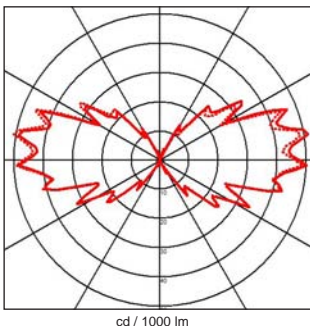

— C0 / C180

... C90 / C270

BEL Lighting 810._._._

The luminaire is compatible with bulbs of the energy classes:

A++

A+

A

B

C

D

E

874/2012