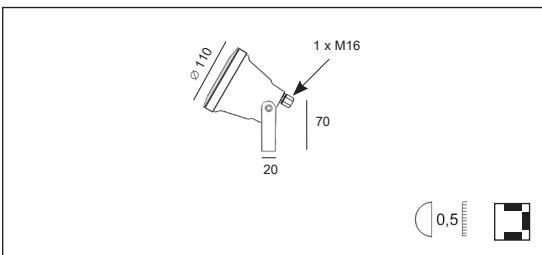

Description

- EN** Economic floodlight for exterior use.
 Degree of protection IP65 - Class 1 - IK09
 Dimensions: diameter 110 mm
 Luminaire made of cast aluminum, stainless steel screws, safety clear glass 10mm
 Colors: 00 - Natural aluminum
 02 - Black
 39 - Grey
- FR** Projecteur économique pour l'extérieur.
 Degré de protection IP65 - Classe 1 - IK09
 Dimensions: diamètre 110 mm
 Luminaire fabriqué en aluminium, visserie en inox, verre clair de sécurité 10mm
 Couleurs: 00 - Aluminium naturel
 02 - Noir
 39 - Gris

BEL Lighting

 The luminaire is compatible with bulbs of the energy classes:

A++
 A+
 A
 B
 C
 D
 E

874/2012 

Product datasheet

ECO 1A

code : 239221A._ _

Product code : Code produit : Produkt-Code :	239221A._ _
Power : Puissance : Leistung :	max. 10W
Lamp type : Type de lampe : Leuchtentyp :	LED (max.height 53mm)
Soquet :	GU10
Driver type : Convertisseur : Konverter :	
Voltage :	230V
Light diffusion angle ° :	Use lampdata from the manufacturer
Classification :	CE - IP65 - IK09 Class 1
Colour : Couleur : Farbe :	00 Natural aluminum 02 Noir 39 Grey
Material : Matériaux : Material :	Cast Aluminum
Origin : Origine : Herkunft :	Made in Belgium
Weight:	0,60 kg
Dimmable :	yes
Adjustable :	yes
Warranty : Garantie :	2 years
Glass type : Type de verre : Glastyp :	Safety clear glass 10mm