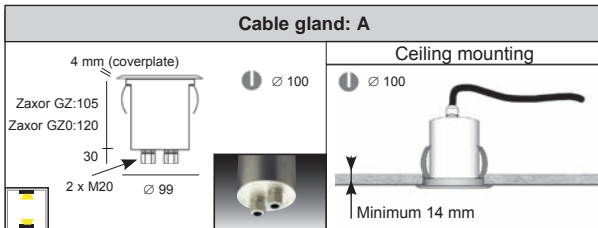

Description

- EN** In-ground luminary to be place inside or outside. This fixture is resistant to high pressures. Extremely robust construction, this spot can use an LED or halogen bulb. This quality luminary is manufactured by machining process. Degree of protection IP67 - IK09 - max. 1000kg - Class 1 - CE
 - Zaxor GZ: **Fixed**
 - Zaxor GZO : **Orientable**
 Dimensions: total height: 135 mm or 105 mm - Recessed diameter: 100 mm
 Coverplate: a large selection of coverplates is available (also customizable)
 With 2 cable glands M20 + stop end for cable 7-13mm
 Luminaire made of anodized solid aluminum, coverplates (4mm thickness) made of stainless steel 316L or brass, stainless steel screws, safety clear or sandblasted glass (10mm thickness).
- FR** Projecteur à encastrer dans le sol à l'intérieur et à l'extérieur. Ce luminaire résiste à des pressions élevées. Construction extrêmement robuste, ce spot peut utiliser une ampoule Led ou halogène. Ce luminaire de qualité est fabriqué par procédé d'usinage. Degré de protection IP67 - IK09 - max. 1000kg - Classe 1 - CE
 - Zaxor GZ: **Fixe**
 - Zaxor GZO: **Orientable**
 Dimensions: hauteur totale: 135 mm ou 105 mm - Diamètre d'encastrement: 100 mm
 Plaque: un vaste choix de plaques est disponible (aussi personnalisable)
 Avec 2 presse-étoupes M20 + bouchon pour câble 7-13mm
 Luminaire fabriqué en massif aluminium anodisé, plaques (4mm d'épaisseur) en inox 316L ou en laiton, visserie en inox, verre de sécurité clair ou sablé (10mm d'épaisseur).
- NL** Inbouwstraler voor binnen of buiten gebruik. Dit toestel is bestand tot gewichtsdruk van 1000kg. Zeer sterk vervaardigd en te gebruiken met een LED of halogeonlamp. Er bestaat een richtbare versie van dit toestel. Dit kwaliteitsproduct is geproduceerd door eigen bewerkingsproces en kan individueel of in groep geplaatst worden. De inbouwbasis is vervaardigd uit geanodiseerd aluminium en de afwerkingsplaat is uitgevoerd in geborsteld brons of geborstelde inox 316L met een dikte van 4 mm.
- GR** Χωνευτό φωτιστικό εδάφους κατάλληλο για εσωτερικό ή εξωτερικό φωτισμό. Αυτό το φωτιστικό είναι ανθεκτικό σε υψηλές πιέσεις έως και 1000kg. Είναι εξαιρετικά δυνατή κατασκευή και το spot αυτό μπορεί να λειτουργήσει με λαμπτήρες led ή αλογόνου. Είναι spot κατασκευασμένα στον τόρνο. Το σώμα τους είναι κατασκευασμένο από ανοδιωμένο αλουμίνιο και η πλάκα καλύμματος είναι κατασκευασμένη από βουρτσαριστό ορύχαλλο ή από ανοξείδωτο ασάλι 316L με 4mm πάχος. Εγκαθίσταται με έναν μετασχηματιστή για ένα ή περισσότερα φωτιστικά.