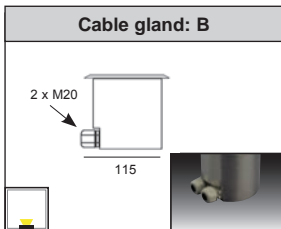

Description

- EN** In-ground luminary to be place inside or outside. This fixture is resistant to high pressures. Extremely robust construction, this spot can use an LED or halogen bulb. This quality luminary is manufactured by machining process. Degree of protection IP67 - IK09 - max. 1000kg - Class 1 - CE
 - Zaxor GZ: **Fixed**
 - Zaxor GZO : **Orientable**
 Dimensions: total height: 135 mm or 105 mm - Recessed diameter: 100 mm
 Coverplate: a large selection of coverplates is available (also customizable)
 With 2 cable glands M20 + stop end for cable 7-13mm
 Luminaire made of anodized solid aluminum, coverplates (4mm thickness) made of stainless steel 316L or brass, stainless steel screws, safety clear or sandblasted glass (10mm thickness).
- FR** Projecteur à encastrer dans le sol à l'intérieur et à l'extérieur. Ce luminaire résiste à des pressions élevées. Construction extrêmement robuste, ce spot peut utiliser une ampoule Led ou halogène. Ce luminaire de qualité est fabriqué par procédé d'usinage. Degré de protection IP67 - IK09 - max. 1000kg - Classe 1 - CE
 - Zaxor GZ: **Fixe**
 - Zaxor GZO: **Orientable**
 Dimensions: hauteur totale: 135 mm ou 105 mm - Diamètre d'encastrement: 100 mm
 Plaque: un vaste choix de plaques est disponible (aussi personnalisable)
 Avec 2 presse-étoupes M20 + bouchon pour câble 7-13mm
 Luminaire fabriqué en massif aluminium anodisé, plaques (4mm d'épaisseur) en inox 316L ou en laiton, visserie en inox, verre de sécurité clair ou sablé (10mm d'épaisseur).
- NL** Inbouwstraler voor binnen of buiten gebruik. Dit toestel is bestand tot gewichtsdruk van 1000kg. Zeer sterk vervaardigd en te gebruiken met een LED of halogeonlamp. Er bestaat een richtbare versie van dit toestel. Dit kwaliteitsproduct is geproduceerd door eigen bewerkingsproces en kan individueel of in groep geplaatst worden. De inbouwbasis is vervaardigd uit geanodiseerd aluminium en de afwerkingsplaat is uitgevoerd in geborsteld brons of geborstelde inox 316L met een dikte van 4 mm.
- GR** Χωνευτό φωτιστικό εδάφους κατάλληλο για εσωτερικό ή εξωτερικό φωτισμό. Αυτό το φωτιστικό είναι ανθεκτικό σε υψηλές πιέσεις έως και 1000kg. Είναι εξαιρετικά δυνατή κατασκευή και το spot αυτό μπορεί να λειτουργήσει με λαμπτήρες led ή αλογόνου. Είναι spot κατασκευασμένα στον τόρνο. Το σώμα τους είναι κατασκευασμένο από ανοδιωμένο αλουμίνιο και η πλάκα καλύμματος είναι κατασκευασμένη από βουρτσαριστό ορύχαλλο ή από ανοξείδωτο ασάλι 316L με 4mm πάχος. Εγκαθίσταται με έναν μετασχηματιστή για ένα ή περισσότερα φωτιστικά.