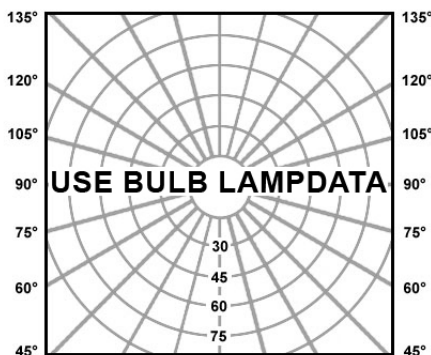

Description

- EN** In-ground luminary to be place inside or outside. This fixture is resistant to high pressures. Extremely robust construction, this spot can use an LED or halogen bulb. This quality luminary is manufactured by machining process. Degree of protection IP67 - IK09 - max. 1000kg - Class 1 - CE
 - Zaxor GZ: **Fixed**
 - Zaxor GZO : **Orientable**
 Dimensions: total height: 135 mm or 105 mm - Recessed diameter: 100 mm
 Coverplate: a large selection of coverplates is available (also customizable)
 With 2 cable glands M20 + stop end for cable 7-13mm
 Luminaire made of anodized solid aluminum, coverplates (4mm thickness) made of stainless steel 316L or brass, stainless steel screws, safety clear or sandblasted glass (10mm thickness).
- FR** Projecteur à encastrer dans le sol à l'intérieur et à l'extérieur. Ce luminaire résiste à des pressions élevées. Construction extrêmement robuste, ce spot peut utiliser une ampoule Led ou halogène. Ce luminaire de qualité est fabriqué par procédé d'usinage. Degré de protection IP67 - IK09 - max. 1000kg - Classe 1 - CE
 - Zaxor GZ: **Fixe**
 - Zaxor GZO: **Orientable**
 Dimensions: hauteur totale: 135 mm ou 105 mm - Diamètre d'encastrement: 100 mm
 Plaque: un vaste choix de plaques est disponible (aussi personnalisable)
 Avec 2 presse-étoupes M20 + bouchon pour câble 7-13mm
 Luminaire fabriqué en massif aluminium anodisé, plaques (4mm d'épaisseur) en inox 316L ou en laiton, visserie en inox, verre de sécurité clair ou sablé (10mm d'épaisseur).
- NL** Inbouwstraler voor binnen of buiten gebruik. Dit toestel is bestand tot gewichtsdruk van 1000kg. Zeer sterk vervaardigd en te gebruiken met een LED of halogeonlamp. Er bestaat een richtbare versie van dit toestel. Dit kwaliteitsproduct is geproduceerd door eigen bewerkingsproces en kan individueel of in groep geplaatst worden. De inbouwbasis is vervaardigd uit geanodiseerd aluminium en de afwerkingsplaat is uitgevoerd in geborsteld brons of geborstelde inox 316L met een dikte van 4 mm.
- GR** Χωνευτό φωτιστικό εδάφους κατάλληλο για εσωτερικό ή εξωτερικό φωτισμό. Αυτό το φωτιστικό είναι ανθεκτικό σε υψηλές πιέσεις έως και 1000kg. Είναι εξαιρετικά δυνατή κατασκευή και το spot αυτό μπορεί να λειτουργήσει με λαμπτήρες led ή αλογόνου. Είναι spot κατασκευασμένα στον τόρνο. Το σώμα τους είναι κατασκευασμένο από ανοδιωμένο αλουμίνιο και η πλάκα καλύμματος είναι κατασκευασμένη από βουρτσαριστό ορύχαλλο ή από ανοξείδωτο ασάλι 316L με 4mm πάχος. Εγκαθίσταται με έναν μετασχηματιστή για ένα ή περισσότερα φωτιστικά.