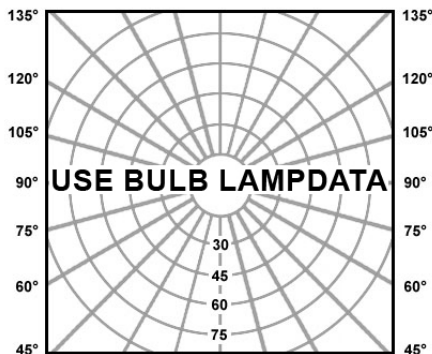

Description

- EN** Directional diffusion ceiling, this modern and robust luminaire is made of stainless steel. Fixture to be place on the ceiling, it can use an LED, halogen or economic fluorescent bulb. This quality luminaire is manufactured by machining process.
 Degree of protection IP65 - IK04 - Class I - CE
 Dimensions of the spot: diameter: 60mm - length: 90mm
 Base diameter: 102mm - total height: 270mm
 Luminaire made of stainless steel, stainless steel screws, safety clear glass
 Fixation with 3 screws, 3 holes 6,5mm diameter.
 With 2 cable entry for cable max. 10mm diameter.
 Color: 04 - Brushed stainless steel
- FR** Plafonnier à diffusion directionnelle, ce luminaire moderne et robuste est fabriqué en inox. Luminaire à installer au plafond, il peut utiliser une ampoule Led, halogène ou économique fluorescente. Ce luminaire de qualité est fabriqué par procédé d'usinage.
 Degré de protection IP65 - IK04 - Classe I - CE
 Dimensions du spot: diamètre 60mm - longueur: 90mm
 Diamètre de la base: 102mm - hauteur totale: 270mm
 Luminaire fabriqué en inox, visserie en inox, verre clair de sécurité
 Fixation avec 3 vis, 3 trous de 6,5mm de diamètre.
 Avec 2 entrées pour câble de max. 10mm de diamètre.
 Couleur: 04 - Inox brossé
- NL** Plafondtoestel met directe lichtuitstraling, dit modern toestel is vervaardigd uit inox. Toestel aan het plafond te bevestigen, kan gebruikt worden met een LED lamp, halogeenlamp of economische spaarlamp. Dit kwaliteitsproduct is geproduceerd door eigen bewerkingsproces en heeft een tijdloos design. Bestaat in verschillende afwerkingen, paal of wandmodel leverbaar.
- GR** Φωτιστικό οροφής κατευθυνόμενης διάχυσης φωτός κατασκευασμένο από ανοξείδωτο ασάλι. Κατάλληλο για να λειτουργήσει με λαμπτήρες led, αλογόνου ή φθορισμού. Αυτής της ποιότητας το φωτιστικό είναι δουλεμένο στον τόρνο και το σχήμα και το φινιρίσμα του δίνει σε αυτό μια σύγχρονη αισθητική. Διαθέσιμο σε απλικά ή κολωνάκι.