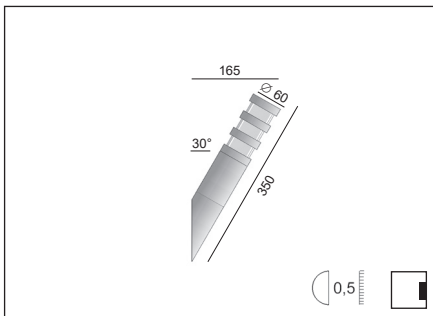

• Description

EN Wall luminary made in stainless steel to use with led lamp.
 This quality luminary is manufactured by machining process.

Degree of protection IP65 - Class 1 - CE
 Luminaire made of stainless steel, screws in stainless steel, safety sandblasted plexiglass.
 Color: 04 - Brushed stainless steel

FR Applique fabriquée en inox pour utilisation avec ampoule led.
 Cette applique de qualité est fabriquée par procédé d'usinage.

Degré de protection IP65 - Classe 1 - CE
 Luminaire fabriqué en inox, visserie en inox, plexiglass de sécurité sablé.
 Couleur: 04 - Inox brossé

cd / 1000 lm

— C0 / C180
 ... C90 / C270

Product datasheet

ZEBRA Y

code : 762.E2.04

Product code : Code produit : Produkt-Code :	762.E2.04
Power : Puissance : Leistung :	max. 20W
Lamp type : Type de lampe : Leuchtentyp :	LED (max. height 160mm / diameter 37mm)
Soquet :	E27
Driver type : Convertisseur : Konverter :	
Voltage:	220-240V 50-60Hz
Light diffusion angle ° :	
Classification :	CE - IP65 Class I
Colour : Couleur : Farbe :	Brushed stainless steel
Material : Matériaux : Material :	Stainless steel
Origin : Origine : Herkunft :	Made in Belgium
Weight:	2,2kg
Dimmable :	yes
Adjustable :	no
Warranty : Garantie :	2 years + 3 years optional
Glass type : Type de verre : Glasyt :	Safety sandblasted plexiglass