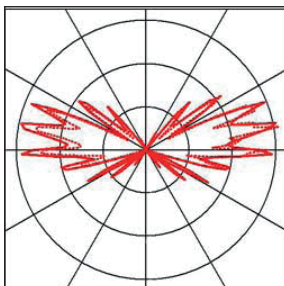

• Description

EN Wall luminary made in stainless steel to use with led lamp.
 This quality luminary is manufactured by machining process.

Degree of protection IP65 - Class 1 - CE
 Luminaire made of stainless steel, screws in stainless steel, safety sandblasted plexiglass.
 Color: 04 - Brushed stainless steel

FR Applique fabriquée en inox pour utilisation avec ampoule led.
 Cette applique de qualité est fabriquée par procédé d'usinage.

Degré de protection IP65 - Classe 1 - CE
 Luminaire fabriqué en inox, visserie en inox, plexiglass de sécurité sablé.
 Couleur: 04 - Inox brossé

cd / 1000 lm

— C0 / C180
 ... C90 / C270

Product datasheet

ZEBRA Y

code : 762.E2.04

Product code : Code produit : Produkt-Code :	762.E2.04
Power : Puissance : Leistung :	max. 20W
Lamp type : Type de lampe : Leuchtentyp :	LED (max. height 160mm / diameter 37mm)
Soquet :	E27
Driver type : Convertisseur : Konverter :	
Voltage:	220-240V 50-60Hz
Light diffusion angle ° :	
Classification :	CE - IP65 Class I
Colour : Couleur : Farbe :	Brushed stainless steel
Material : Matériaux : Material :	Stainless steel
Origin : Origine : Herkunft :	Made in Belgium
Weight:	2,2kg
Dimmable :	yes
Adjustable :	no
Warranty : Garantie :	2 years + 3 years optional
Glass type : Type de verre : Glasyt :	Safety sandblasted plexiglass