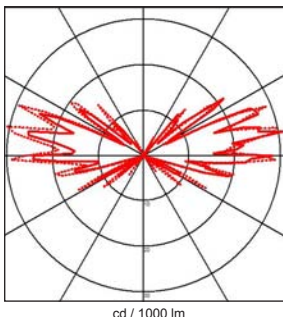

— C0 / C180
... C90 / C270

BEL Lighting 761.__.04

The luminaire is compatible with bulbs of the energy classes:

A++
A+
A
B
C
D
E

874/2012