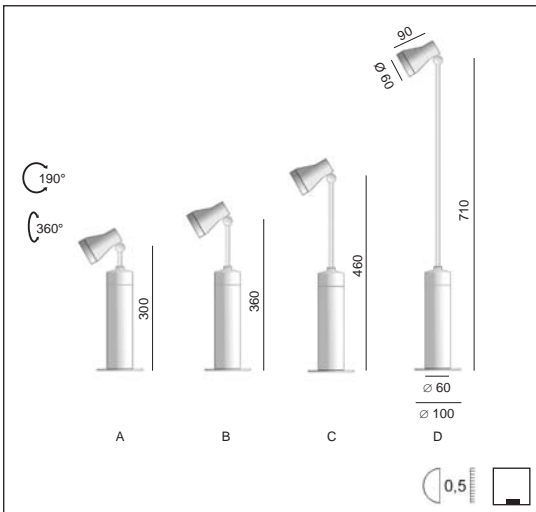

Degree of protection IP65 - IK04 - CE

Spot dimensions: diameter 60mm, height: 90mm

Total height: 300, 360, 460 or 710mm - base diameter : 100mm

Voltage: 230V

Color: 04 - Brushed stainless steel

Luminaire made of stainless steel or brass, stainless steel screws, safety clear glass.

Fixation with 3 screws, 3 holes 6,5mm diameter.

With 2 cable glands for cable max. 10mm diameter.

FR Balise à diffusion directionnelle, ce poteau moderne et robuste est fabriqué en inox. Luminaire à installer au sol, disponible en différentes tailles, il peut utiliser une ampoule Led, halogène ou économique fluoescence.

Degré de protection IP65 - IK04 - CE

Dimensions du spot: diamètre: 60mm, hauteur: 90mm

Hauteur totale: 300, 360, 460 ou 710mm - diamètre de la base: 100mm

Voltage: 230V

Couleur: 04 - Inox brossé

Luminaire fabriqué en inox ou en laiton, visserie en inox, verre clair de sécurité.

Fixation avec 3 vis, 3 trous de 6,5mm de diamètre.

Avec 2 presse-étoupes pour câble de max. 10mm de diamètre.

NL Verlichtingspaal met richtbare lichtuitstraling, deze moderne paal vervaardigd uit inox, en op de grond te plaatsen is leverbaar in verschillende lengte. Kan uitgerust worden met een LED, halogeenlamp of economische spaarlamp.

GR Κολωνάκι κατευθυνόμενης διάχυσης φωτός κατασκευασμένο από ανοξείδωτο ατσάλι. Είναι διαθέσιμο σε διαφορετικά μεγέθη και είναι κατάλληλο για να λειτουργήσει με λαμπτήρες led, αλογόνου ή οικονομίας.