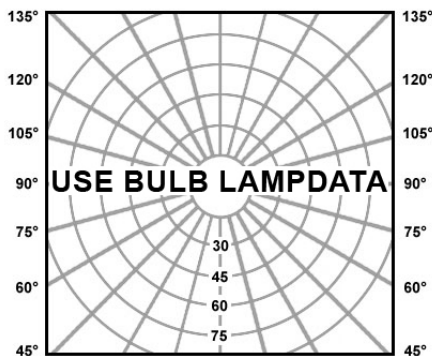

Degree of protection IP65 - IK04 - CE

Spot dimensions: diameter 60mm, height: 90mm

Total height: 300, 360, 460 or 710mm - base diameter : 100mm

Voltage: 230V

Color: 04 - Brushed stainless steel

Luminaire made of stainless steel or brass, stainless steel screws, safety clear glass.

Fixation with 3 screws, 3 holes 6,5mm diameter.

With 2 cable glands for cable max. 10mm diameter.

FR Balise à diffusion directionnelle, ce poteau moderne et robuste est fabriqué en inox. Luminaire à installer au sol, disponible en différentes tailles, il peut utiliser une ampoule Led, halogène ou économique fluoescence.

Degré de protection IP65 - IK04 - CE

Dimensions du spot: diamètre: 60mm, hauteur: 90mm

Hauteur totale: 300, 360, 460 ou 710mm - diamètre de la base: 100mm

Voltage: 230V

Couleur: 04 - Inox brossé

Luminaire fabriqué en inox ou en laiton, visserie en inox, verre clair de sécurité.

Fixation avec 3 vis, 3 trous de 6,5mm de diamètre.

Avec 2 presse-étoupes pour câble de max. 10mm de diamètre.

NL Verlichtingspaal met richtbare lichtuitstraling, deze moderne paal vervaardigd uit inox, en op de grond te plaatsen is leverbaar in verschillende lengte. Kan uitgerust worden met een LED, halogeenlamp of economische spaarlamp.

GR Κολωνάκι κατευθυνόμενης διάχυσης φωτός κατασκευασμένο από ανοξείδωτο ατσάλι. Είναι διαθέσιμο σε διαφορετικά μεγέθη και είναι κατάλληλο για να λειτουργήσει με λαμπτήρες led, αλογόνου ή οικονομίας.