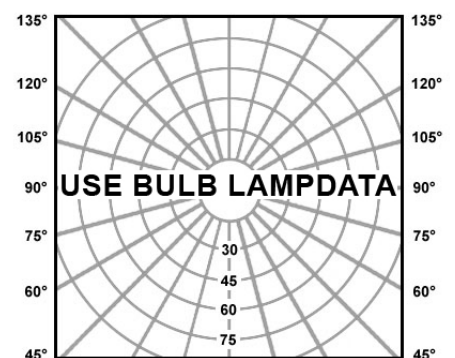

BEL Lighting 741_GU.04

The luminaire is compatible with bulbs of the energy classes:

874/2012

Product datasheet

TEX GZ

code : 741._.GU.04

Product code : Code produit : Produkt-Code :	741._.GU.04
Power : Puissance : Leistung :	max. 50W
Lamp type : Type de lampe : Leuchtentyp : Soquet:	QPAR16 GU10
Voltage:	230V
Light diffusion angle°:	
Driver type : Convertisseur : Konverter :	
Classification :	CE - IP65 - IK04 Class I
Colour : Couleur : Farbe :	Brushed stainless steel
Material : Matériaux : Material :	Stainless steel
Height:	A 90 mm B 150 mm C 250 mm D 500 mm
Origin : Origine : Herkunft :	Made in Belgium
Weight:	A-B-C : 1,10kg D : 1,20kg
Dimmable :	yes
Adjustable :	yes
Warranty : Garantie :	2 years + 3 years optional
Glass type : Type de verre : Glastyp :	Safety clear glass