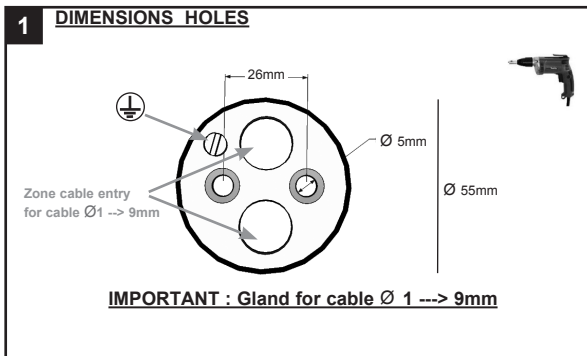

KAPA - TEKA

last update 24/09/2015

BEL1036

Kapa: code 755.GU.04 max.2X50W QPAR16/GU10 - 230V~ - CE - IP65 - IK04 - 

Teka: code 752.GU.__ max.2X50W QPAR16/GU10 - 230V~ - CE - IP65 - 

BEL LIGHTING

BEL LIGHTING sprl
Avenue Ernest Solvay 42
B-1480 Saintes (Tubize)
Belgium
Phone: +32(0)2 3552428
Fax: +32(0)2 3550396
e-mail: info@bel-lighting.com
www.bel-lighting.com

INSTALLATION INSTRUCTIONS - PART A

1. FIT THE WALL FIXATION ON THE WALL
2. MAKE THE ELECTRICAL CONNECTION
3. PLACE THE LUMINARY
4. SWITCH ON

PART

A

Lees de algemene gebruiksvoorwaarden : PART B
Lire attentivement les conditions générales d'utilisation: PART B
Read attentively the general instructions: PART B
Lesen Sie die allgemeinen Gebrauchsanweisungen: PART B
Διαβάστε της γενικές οδηγίες : PART B