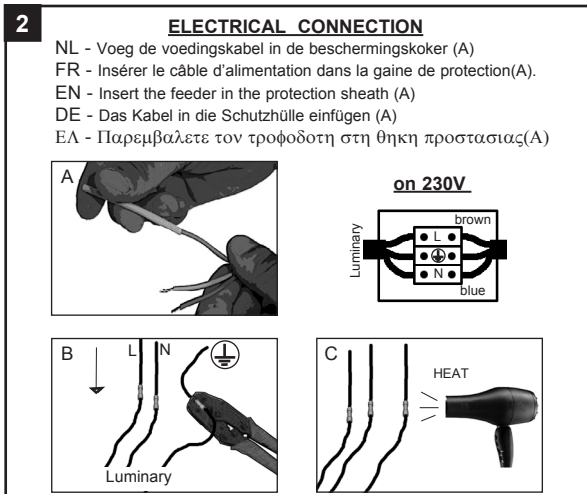

KAPA - TEKA

last update 24/09/2015

BEL1036

Kapa: code 755.GU.04 max.2X50W QPAR16/GU10 - 230V~ - CE - IP65 - IK04 - 

Teka: code 752.GU.__ max.2X50W QPAR16/GU10 - 230V~ - CE - IP65 - 

BEL LIGHTING

BEL LIGHTING sprl
Avenue Ernest Solvay 42
B-1480 Saintes (Tubize)
Belgium
Phone: +32(0)2 3552428
Fax: +32(0)2 3550396
e-mail: info@bel-lighting.com
www.bel-lighting.com

INSTALLATION INSTRUCTIONS - PART A

1. FIT THE WALL FIXATION ON THE WALL
2. MAKE THE ELECTRICAL CONNECTION
3. PLACE THE LUMINARY
4. SWITCH ON

PART

A

Lees de algemene gebruiksvoorwaarden : PART B
Lire attentivement les conditions générales d'utilisation: PART B
Read attentively the general instructions: PART B
Lesen Sie die allgemeinen Gebrauchsanweisungen: PART B
Διαβάστε της γενικές οδηγίες : PART B