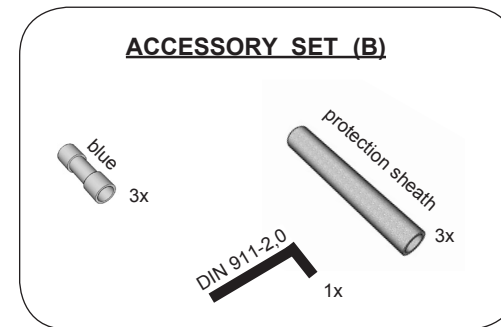

KAPA - TEKA

last update 24/09/2015

BEL1036

Kapa: code 755.GU.04 max.2X50W QPAR16/GU10 - 230V~ - CE - IP65 - IK04 - 

Teka: code 752.GU.__ max.2X50W QPAR16/GU10 - 230V~ - CE - IP65 - 

BEL LIGHTING

BEL LIGHTING sprl
Avenue Ernest Solvay 42
B-1480 Saintes (Tubize)
Belgium
Phone: +32(0)2 3552428
Fax: +32(0)2 3550396
e-mail: info@bel-lighting.com
www.bel-lighting.com

INSTALLATION INSTRUCTIONS - PART A

1. FIT THE WALL FIXATION ON THE WALL
2. MAKE THE ELECTRICAL CONNECTION
3. PLACE THE LUMINARY
4. SWITCH ON

PART

A

Lees de algemene gebruiksvoorwaarden : PART B
Lire attentivement les conditions générales d'utilisation: PART B
Read attentively the general instructions: PART B
Lesen Sie die allgemeinen Gebrauchsanweisungen: PART B
Διαβάστε της γενικές οδηγίες : PART B