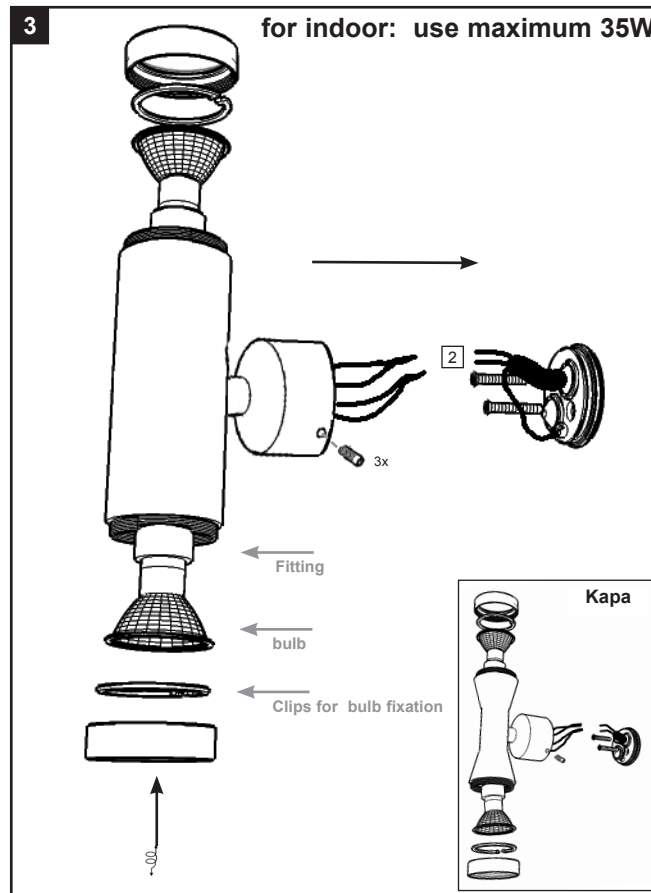

KAPA - TEKA

last update 24/09/2015

BEL1036

Kapa: code 755.GU.04 max.2X50W QPAR16/GU10 - 230V~ - CE - IP65 - IK04 - 

Teka: code 752.GU.__ max.2X50W QPAR16/GU10 - 230V~ - CE - IP65 - 

BEL LIGHTING

BEL LIGHTING sprl
Avenue Ernest Solvay 42
B-1480 Saintes (Tubize)
Belgium
Phone: +32(0)2 3552428
Fax: +32(0)2 3550396
e-mail: info@bel-lighting.com
www.bel-lighting.com

INSTALLATION INSTRUCTIONS - PART A

1. FIT THE WALL FIXATION ON THE WALL
2. MAKE THE ELECTRICAL CONNECTION
3. PLACE THE LUMINARY
4. SWITCH ON

PART

A

Lees de algemene gebruiksvoorwaarden : PART B
Lire attentivement les conditions générales d'utilisation: PART B
Read attentively the general instructions: PART B
Lesen Sie die allgemeinen Gebrauchsanweisungen: PART B
Διαβάστε της γενικές οδηγίες : PART B