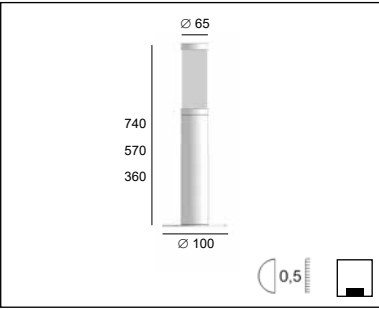

Product datasheet

SOFT FL

code : 795. _ _ _ _

Description

EN Symmetric diffusion bollard, this modern and robust luminaire is made of aluminum. Luminaire to be placed on the ground, available in different sizes. This quality luminaire is manufactured by machining process, installed by itself or in groups, this is an attractive solution for many outdoor applications. Available in different variants, in wall or bollards.

Degree of protection IP65 - Class 1 - CE

Luminaire made of aluminum, stainless steel screws, Safety sandblasted plexiglass

Fixation with 3 screws, 3 holes 6,5mm diameter.

With 2 cable-glands for cable max. 10mm diameter.

Degré de protection IP65 - Classe 1 - CE

Luminaire fabriqué en aluminium, visserie en inox, plexiglas sablé de sécurité

Fixation avec 3 vis, 3 trous de 6,5mm de diamètre.

Avec 2 presse-étoupes pour câble de max. 10mm de diamètre.

— C0 / C180
 ... C90 / C270

BEL Lighting

The luminaire is compatible with bulbs of the energy classes:

874/2012

Product datasheet

SOFT FL

code : 795. _ _ _ _

Product code : Code produit : Produkt-Code :	795.36.XX (height: 360mm) 795.57.XX (height: 570mm) 795.74.XX (height: 740mm)
Power : Puissance : Leistung :	max. 20W
Lamp type : Type de lampe : Leuchtentyp :	LED (max. diameter 48mm / height 215mm)
Socket :	E27
Driver type : Convertisseur : Konverter :	
Voltage :	220-240V / 50-60Hz
Classification :	CE - IP65 Class I
Colour : Couleur : Farbe :	00 Natural brushed aluminum 02 Black
Material : Matériaux : Material :	Aluminum
Weight :	360 mm  1.4 570 mm  2.1 740 mm  2.6
Origin : Origine : Herkunft :	Made in Belgium
Dimmable :	yes
Adjustable :	no
Warranty : Garantie :	2 years + 3 years optional
Glass type : Type de verre : Glastyp :	Safety sandblasted plexiglass