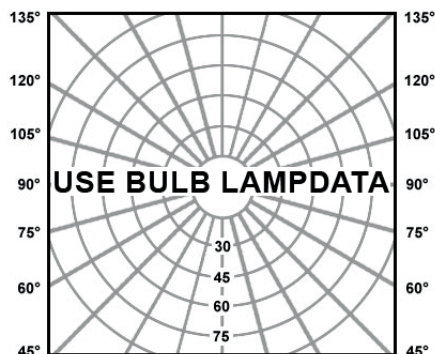

• Description

EN Wall luminary Up & Down made in stainless steel for Led lamps.
 This quality luminary is manufactured by machining process.

Degree of protection IP65 - Class 1 - CE
 Luminaire made of stainless steel, screws in stainless steel, safety sandblasted plexiglass.
 Fixation with 2 screws, 2 holes 5mm diameter, 28mm distance between centers.
 With 2 cable entry for cable max. 10mm diameter.
 Colors: 04 - Brushed stainless steel

FR Applique fabriquée en inox avec lumière descendante et ascendante pour lampes led.
 Cette applique de qualité est fabriquée par procédé d'usinage.

Degré de protection IP65 - Classe 1 - CE
 Luminaire fabriqué en inox, visserie en inox, plexiglass de sécurité sablé.
 Fixation avec 2 vis, 2 trous de 5mm de diamètre, entraxe: 28mm.
 Avec 2 entrées pour câble de max. 10mm de diamètre.
 Couleurs: 04 - Inox brossé

Up

— C0 / C180
 ... C90 / C270

Down

Product datasheet

ATREX G

code : 770.__.04

Product code : Code produit : Produkt-Code :	770.2G.04
Power : Puissance : Leistung :	max. 15W (5W + 10W)
Lamp type : Type de lampe : Leuchtentyp :	LED (max height 65mm)
Soquet :	1 x G9 + 1 x GU10
Driver type : Convertisseur : Konverter :	
Voltage:	220-240V 50-60Hz
Light diffusion angle ° :	
Classification :	CE - IP65 Class I
Colour : Couleur : Farbe :	Brushed stainless steel
Material : Matériaux : Material :	Stainless steel
Origin : Origine : Herkunft :	Made in Belgium
Weight:	2,7kg
Dimmable :	yes
Adjustable :	no
Warranty : Garantie :	2 years + 3 years optional
Glass type : Type de verre : Glastyp :	Safety sandblasted plexiglass