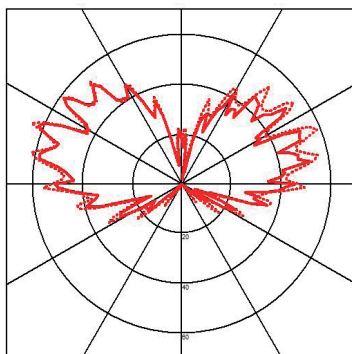

• Description

EN Wall luminary Up & Down made in stainless steel for Led lamps.
 This quality luminary is manufactured by machining process.

Degree of protection IP65 - Class 1 - CE
 Luminaire made of stainless steel, screws in stainless steel, safety sandblasted plexiglass.
 Fixation with 2 screws, 2 holes 5mm diameter, 28mm distance between centers.
 With 2 cable entry for cable max. 10mm diameter.
 Colors: 04 - Brushed stainless steel

FR Applique fabriquée en inox avec lumière descendante et ascendante pour lampes led.
 Cette applique de qualité est fabriquée par procédé d'usinage.

Degré de protection IP65 - Classe 1 - CE
 Luminaire fabriqué en inox, visserie en inox, plexiglass de sécurité sablé.
 Fixation avec 2 vis, 2 trous de 5mm de diamètre, entraxe: 28mm.
 Avec 2 entrées pour câble de max. 10mm de diamètre.
 Couleurs: 04 - Inox brossé

Up

— C0 / C180
 ... C90 / C270

Down

Product datasheet

ATREX G

code : 770.__.04

Product code : Code produit : Produkt-Code :	770.2G.04
Power : Puissance : Leistung :	max. 15W (5W + 10W)
Lamp type : Type de lampe : Leuchtentyp :	LED (max height 65mm)
Soquet :	1 x G9 + 1 x GU10
Driver type : Convertisseur : Konverter :	
Voltage:	220-240V 50-60Hz
Light diffusion angle ° :	
Classification :	CE - IP65 Class I
Colour : Couleur : Farbe :	Brushed stainless steel
Material : Matériaux : Material :	Stainless steel
Origin : Origine : Herkunft :	Made in Belgium
Weight:	2,7kg
Dimmable :	yes
Adjustable :	no
Warranty : Garantie :	2 years + 3 years optional
Glass type : Type de verre : Glastyp :	Safety sandblasted plexiglass