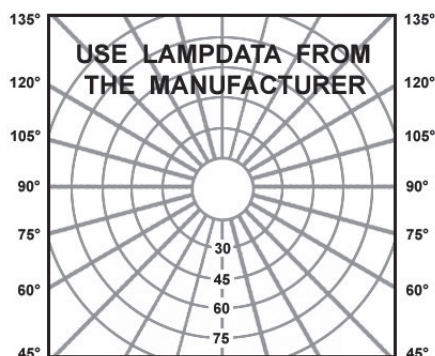

cd / 1000 lm

— C0 / C180
... C90 / C270

Down