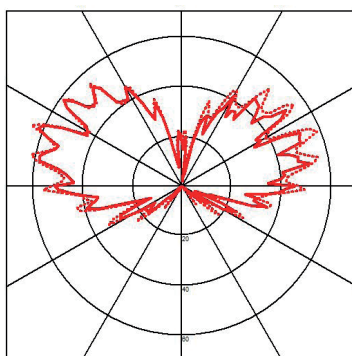

Description

EN Wall luminary Up & Down made of aluminum or brass for Led lamps.
This quality luminary is manufactured by machining process.

Degree of protection IP65 - Class 1 - CE
Dimensions: diameter 65mm - height: 290mm - total width: 115mm - base diameter: 65mm
Luminaire made of aluminum or brass, screws in stainless steel, safety sandblasted plexiglass.
Fixation with 2 screws, 2 holes 5mm diameter, 32mm distance between centers.
With 2 cable entry for cable max. 10mm diameter.
Colors: 00 - Brushed aluminum
02 - Black
07 - Brass
09 - Bronze

FR Applique fabriquée en aluminium ou en laiton avec lumière descendante et ascendante pour lampes led. Cette applique de qualité est fabriquée par procédé d'usinage.

Degré de protection IP65 - Classe 1 - CE
Luminaire fabriqué en aluminium ou en laiton, visserie en inox, plexiglass de sécurité sablé.
Fixation avec 2 vis, 2 trous de 5mm de diamètre, entraxe: 32mm.
Avec 2 entrées pour câble de max. 10mm de diamètre.
Couleurs: 00 - Aluminium brossé
02 - Noir
07 - Laiton
09 - Bronze

Up