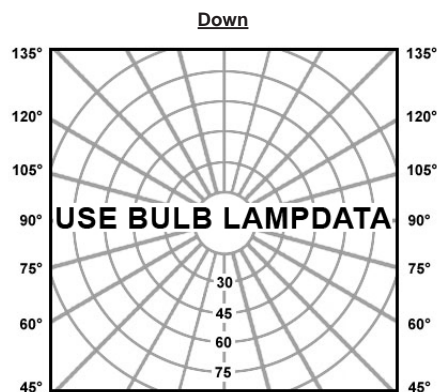

BEL Lighting 171.2G._ _

The luminaire is compatible with bulbs of the energy classes:

A++
A+
A
B
C
D
E

874/2012