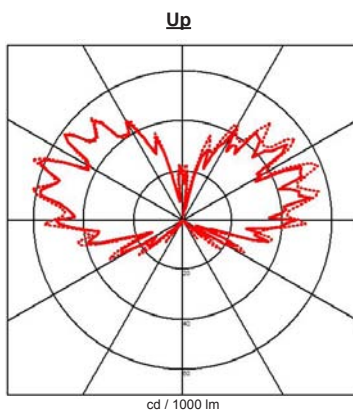

— C0 / C180
... C90 / C270