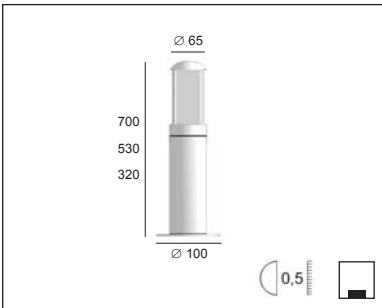

Product datasheet

NOBUS FL

code : 176._._._

code : 178._._._

Description

EN Symmetric diffusion bollard, this robust pole is made of aluminum or brass. Fixture to be place on the ground, available in different sizes, it can use an LED, halogen or economic fluorescent lamp. This quality luminary is manufactured by machining process, the combination of aluminum and frosted glass gives a contemporary aesthetic to this fixture. Installed by itself or in groups, this is an attractive solution for many outdoor lighting applications.

Degree of protection IP65 - Class 1 - CE
 Dimensions: diameter 65mm - height: 320, 530 or 700mm - base: diameter 100mm
 Luminaire made of aluminum or brass, stainless steel screws, glass mat interior.
 Fixation with 3 screws, 3 holes 6,5mm diameter.
 With 2 cable-glands for cable max. 10mm diameter.
 Colors: 00 - Natural brushed aluminum
 02 - Black
 07 - Brushed brass
 09 - Bronze

FR Balise à diffusion symétrique, ce poteau robuste est fabriqué en aluminium ou en laiton. Luminaire à installer au sol, disponible en différentes tailles, il peut utiliser une ampoule Led, halogène ou économique fluorescente. Ce luminaire de qualité est fabriqué par procédé d'usinage, l'alliance de l'aluminium et du verre sablé confère à ce luminaire une esthétique contemporaine. Installé seul ou en groupe, c'est une solution intéressante pour de nombreuses installations à l'extérieur. Existe en différentes variantes, en appliques et en balises.

Degré de protection IP65 - Classe 1 - CE
 Dimensions: diamètre 65mm - hauteur: 320, 530 ou 700mm - base: diamètre 100mm
 Luminaire fabriqué en aluminium ou en laiton, visserie en inox, verre intérieur mat.
 Fixation avec 3 vis, 3 trous de 6,5mm de diamètre.
 Avec 2 presse-étoupes pour câble de max. 10mm de diamètre.
 Couleurs: 00 - Aluminium naturel brossé
 02 - Noir
 07 - Laiton brossé
 09 - Bronze