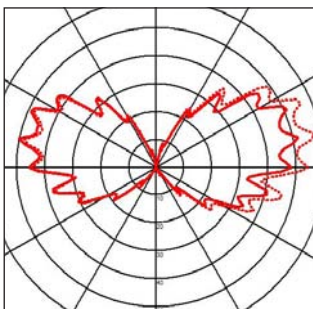

— C0 / C180
... C90 / C270

BEL Lighting 176._._._

The luminaire is compatible with bulbs of the energy classes:

874/2012

BEL Lighting 178._._._

The luminaire is compatible with bulbs of the energy classes:

874/2012