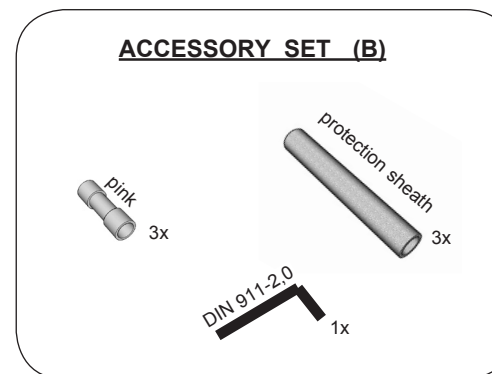

Max TR

last update 25/11/2015

BEL1095

Max TR : code 756.GU._ _ max.50W QPAR16/GU10 - 230V~ - CE - IP65 -  -  - 

BEL LIGHTING sprl
Avenue Ernest Solvay 42
B-1480 Saintes (Tubize)
Belgium
Phone: +32(0)2 3552428
Fax: +32(0)2 3550396
e-mail: info@bel-lighting.com
www.bel-lighting.com

INSTALLATION INSTRUCTIONS - PART A

1. FIT THE CEILING / GROUND FIXATION
2. MAKE THE ELECTRICAL CONNECTION
3. PLACE THE LUMINARY
4. SWITCH ON

PART

A

Lees de algemene gebruiksvoorwaarden : PART B
Lire attentivement les conditions générales d'utilisation: PART B
Read attentively the general instructions: PART B
Lesen Sie die allgemeinen Gebrauchsanweisungen: PART B
Διαβάστε της γενικές οδηγίες : PART B