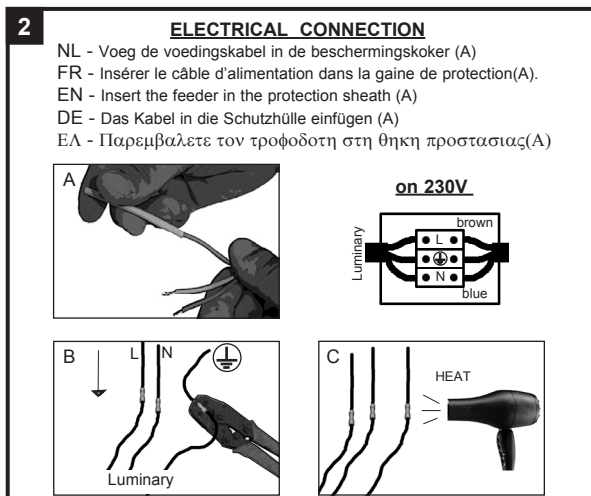

Max TR

last update 25/11/2015

BEL1095

Max TR : code 756.GU._ _ max.50W QPAR16/GU10 - 230V~ - CE - IP65 -  -  - 

BEL LIGHTING sprl
Avenue Ernest Solvay 42
B-1480 Saintes (Tubize)
Belgium
Phone: +32(0)2 3552428
Fax: +32(0)2 3550396
e-mail: info@bel-lighting.com
www.bel-lighting.com

INSTALLATION INSTRUCTIONS - PART A

1. FIT THE CEILING / GROUND FIXATION
2. MAKE THE ELECTRICAL CONNECTION
3. PLACE THE LUMINARY
4. SWITCH ON

PART

A

Lees de algemene gebruiksvoorwaarden : PART B
Lire attentivement les conditions générales d'utilisation: PART B
Read attentively the general instructions: PART B
Lesen Sie die allgemeinen Gebrauchsanweisungen: PART B
Διαβάστε της γενικές οδηγίες : PART B