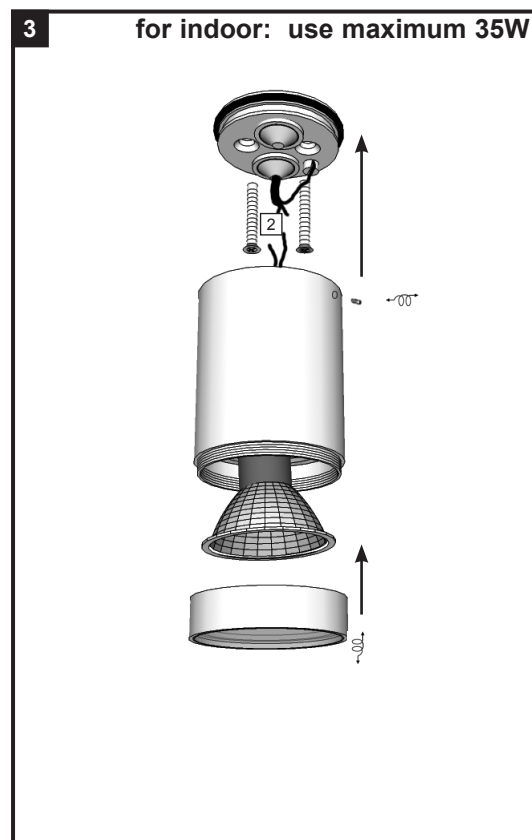

Max TR

last update 25/11/2015

BEL1095

Max TR : code 756.GU._ _ max.50W QPAR16/GU10 - 230V~ - CE - IP65 -  -  - 

BEL LIGHTING sprl
Avenue Ernest Solvay 42
B-1480 Saintes (Tubize)
Belgium
Phone: +32(0)2 3552428
Fax: +32(0)2 3550396
e-mail: info@bel-lighting.com
www.bel-lighting.com

INSTALLATION INSTRUCTIONS - PART A

1. FIT THE CEILING / GROUND FIXATION
2. MAKE THE ELECTRICAL CONNECTION
3. PLACE THE LUMINARY
4. SWITCH ON

PART

A

Lees de algemene gebruiksvoorwaarden : PART B
Lire attentivement les conditions générales d'utilisation: PART B
Read attentively the general instructions: PART B
Lesen Sie die allgemeinen Gebrauchsanweisungen: PART B
Διαβάστε της γενικές οδηγίες : PART B