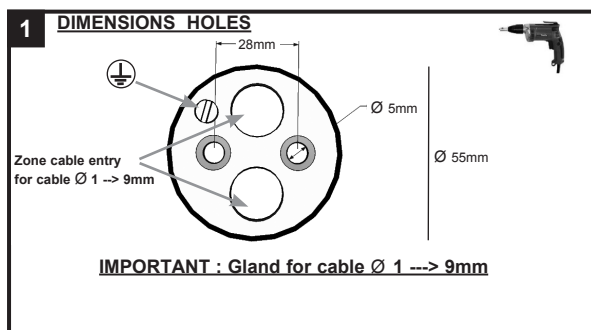

Max TR

last update 25/11/2015

BEL1095

Max TR : code 756.GU._ _ max.50W QPAR16/GU10 - 230V~ - CE - IP65 -  -  - 

BEL LIGHTING sprl
Avenue Ernest Solvay 42
B-1480 Saintes (Tubize)
Belgium
Phone: +32(0)2 3552428
Fax: +32(0)2 3550396
e-mail: info@bel-lighting.com
www.bel-lighting.com

INSTALLATION INSTRUCTIONS - PART A

1. FIT THE CEILING / GROUND FIXATION
2. MAKE THE ELECTRICAL CONNECTION
3. PLACE THE LUMINARY
4. SWITCH ON

PART

A

Lees de algemene gebruiksvoorwaarden : PART B
Lire attentivement les conditions générales d'utilisation: PART B
Read attentively the general instructions: PART B
Lesen Sie die allgemeinen Gebrauchsanweisungen: PART B
Διαβάστε της γενικές οδηγίες : PART B