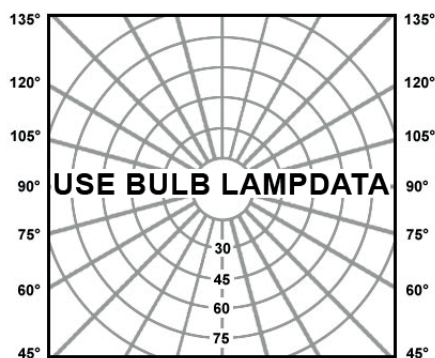

Description

EN Wall luminary Up & Down made of aluminum or brass for Led lamps.
 This quality luminary is manufactured by machining process.

Degree of protection IP65 - IK06 - Class 1 - CE
 Luminaire made of aluminum or brass, screws in stainless steel, safety sandblasted plexiglass..
 Fixation with 2 screws, 2 holes 5mm diameter, 32mm distance between centers.
 With 2 cable entry for cable max. 10mm diameter.
 Colors: 00 - Brushed aluminum
 02 - Black
 07 - Brass
 09 - Bronze

FR Applique fabriquée en aluminium ou en laiton avec lumière descendante et ascendante pour lampes led. Cette applique de qualité est fabriquée par procédé d'usinage.

Degré de protection IP65 - IK06 - Classe 1 - CE
 Luminaire fabriqué en aluminium ou en laiton, visserie en inox, plexiglass de sécurité sablé.
 Fixation avec 2 vis, 2 trous de 5mm de diamètre, entraxe: 32mm.
 Avec 2 entrées pour câble de max. 10mm de diamètre.
 Couleurs: 00 - Aluminium brossé
 02 - Noir
 07 - Laiton
 09 - Bronze

Up

— C0 / C180
 ... C90 / C270

Down

Product datasheet

ATLANTIC G

code : 173.2G._ _

Product code : Code produit : Produkt-Code :	173.2G._ _
Power : Puissance : Leistung :	max. 15W (5W + 10W)
Lamp type : Type de lampe : Leuchtentyp :	LED (max height 80mm)
Soquet :	1 x G9 + 1 x GU10
Driver type : Convertisseur : Konverter :	
Voltage:	220-240V 50-60Hz
Light diffusion angle ° :	
Classification :	CE - IP65 Class I
Colour : Couleur : Farbe :	00 Brushed aluminum 02 Black 07 Brass 09 Bronze
Material : Matériaux : Material :	00-02 Aluminum 07-09 Brass
Origin : Origine : Herkunft :	Made in Belgium
Weight:	00-02 1,8kg 07-09 4,1kg
Dimmable :	yes
Adjustable :	no
Warranty : Garantie :	2 years + 3 years optional
Glass type : Type de verre : Glastyp :	Safety sandblasted plexiglass