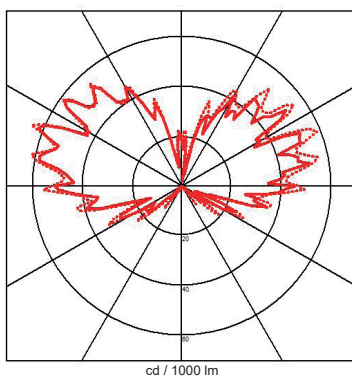

Description

EN Wall luminary Up & Down made of aluminum or brass for Led lamps.
 This quality luminary is manufactured by machining process.

Degree of protection IP65 - IK06 - Class 1 - CE
 Luminaire made of aluminum or brass, screws in stainless steel, safety sandblasted plexiglass..
 Fixation with 2 screws, 2 holes 5mm diameter, 32mm distance between centers.
 With 2 cable entry for cable max. 10mm diameter.
 Colors: 00 - Brushed aluminum
 02 - Black
 07 - Brass
 09 - Bronze

FR Applique fabriquée en aluminium ou en laiton avec lumière descendante et ascendante pour lampes led. Cette applique de qualité est fabriquée par procédé d'usinage.

Degré de protection IP65 - IK06 - Classe 1 - CE
 Luminaire fabriqué en aluminium ou en laiton, visserie en inox, plexiglass de sécurité sablé.
 Fixation avec 2 vis, 2 trous de 5mm de diamètre, entraxe: 32mm.
 Avec 2 entrées pour câble de max. 10mm de diamètre.
 Couleurs: 00 - Aluminium brossé
 02 - Noir
 07 - Laiton
 09 - Bronze

Up

— C0 / C180
 ... C90 / C270

Down

Product datasheet

ATLANTIC G

code : 173.2G._ _

Product code : Code produit : Produkt-Code :	173.2G._ _
Power : Puissance : Leistung :	max. 15W (5W + 10W)
Lamp type : Type de lampe : Leuchtentyp :	LED (max height 80mm)
Soquet :	1 x G9 + 1 x GU10
Driver type : Convertisseur : Konverter :	
Voltage:	220-240V 50-60Hz
Light diffusion angle ° :	
Classification :	CE - IP65 Class I
Colour : Couleur : Farbe :	00 Brushed aluminum 02 Black 07 Brass 09 Bronze
Material : Matériaux : Material :	00-02 Aluminum 07-09 Brass
Origin : Origine : Herkunft :	Made in Belgium
Weight:	00-02 1,8kg 07-09 4,1kg
Dimmable :	yes
Adjustable :	no
Warranty : Garantie :	2 years + 3 years optional
Glass type : Type de verre : Glastyp :	Safety sandblasted plexiglass