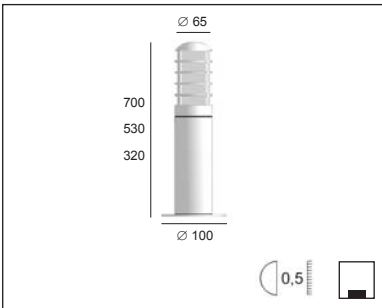

Product datasheet

ATLANTIC FL

code : 180. _ . _ . _

code : 182. _ . _ . _

•Description

EN Symmetric diffusion bollard, this robust pole is made of aluminum or brass. Fixture to be place on the ground, available in different sizes, it can use an LED, halogen or economic fluorescent lamp. This quality luminaire is manufactured by machining process, the combination of aluminum and frosted glass gives a contemporary aesthetic to this fixture. Installed by itself or in groups, this is an attractive solution for many outdoor lighting applications.

Degree of protection IP65 - IK06 - Class 1 - CE

Dimensions: diameter 65mm - height: 320, 530 or 700mm - base: diameter 100mm

Luminaire made of aluminum or brass, stainless steel screws, glass mat interior.

Fixation with 3 screws, 3 holes 6,5mm diameter.

With 2 cable-glands for cable max. 10mm diameter.

Colors: 00 - Natural brushed aluminum

02 - Black

07 - Brushed brass

09 - Bronze

FR Balise à diffusion symétrique, ce poteau robuste est fabriqué en aluminium ou en laiton. Luminaire à installer au sol, disponible en différentes tailles, il peut utiliser une ampoule Led, halogène ou économique fluorescente. Ce luminaire de qualité est fabriqué par procédé d'usinage, l'alliance de l'aluminium et du verre sablé confère à ce luminaire une esthétique contemporaine. Installé seul ou en groupe, c'est une solution intéressante pour de nombreuses installations à l'extérieur. Existe en différentes variantes, en appliques et en balises.

Degré de protection IP65 - IK06 - Classe 1 - CE

Dimensions: diamètre 65mm - hauteur: 320, 530 ou 700mm - base: diamètre 100mm

Luminaire fabriqué en aluminium ou en laiton, visserie en inox, verre intérieur mat.