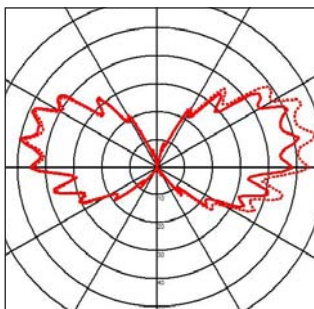

— C0 / C180

... C90 / C270

BEL Lighting 180. _ . _ . _

The luminaire is compatible with bulbs of the energy classes:

874/2012

BEL Lighting 182. _ . _ . _

The luminaire is compatible with bulbs of the energy classes:

874/2012