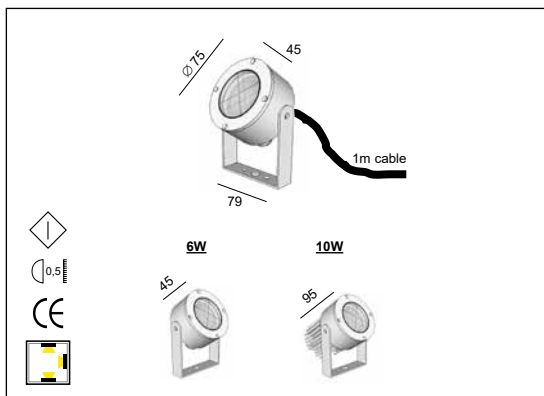

## Description

**EN** LED floodlight, this orientable luminaire is designed for outdoor installation in ceiling, wall or floor.  
 Degree of protection IP67 - IK10 - Classe 1 - CE  
 Made of solid anodized aluminum, stainless steel screws and safety extra clear glass.  
 Colors: 02A - Anodized Black  
 32 - Anodized aluminum

**FR** Projecteur Led haute puissance, ce luminaire orientable est prévu pour une installation extérieure au plafond, au mur ou au sol.  
 Degré de protection IP67 - IK10 - Classe 1 - CE  
 Fabriqué en aluminium massif anodisé, visserie en inox et verre de sécurité extra clair.  
 Couleurs: 02A - Noir anodisé  
 32 - Aluminium anodisé

E

A

874/2012

Product datasheet

**SATURN LED**

code : 7006.XXX.XX

Product code : Code produit : Produkt-Code :	<b>7006.XXX.XX</b>	<b>7006.XXX.XX</b>
Power : Puissance : Leistung :	6W	10W
*LED colour : couleur : Farbe :	<b>W21</b> White 3000K° - 20° 500lm - 80CRI  <b>W22</b> White 3000K° - 40° 500lm - 80CRI  2700K = on request Dim-To-Warm 1800K-3000K = on request	<b>W41</b> White 3000K° - 20° 900lm - 80CRI  <b>W42</b> White 3000K° - 40° 900lm - 80CRI
Driver type : Convertisseur : Konverter :		
Voltage:	220-240V 50-60Hz	220-240V 50-60Hz
Light diffusion angle ° :	<b>20° or 40°</b>	<b>20° or 40°</b>
Classification :	CE - IP67 - IK10 Class I	CE - IP67 - IK10 Class I
Colour : Couleur : Farbe :	<b>02A</b> Anodized Black <b>32</b> Anodized aluminum	
Lamp type : Type de lampe : Leuchtentyp :	LED incorporated	
Lifetime / durée de vie :	50 000hrs / 70%	
Material : Matériaux : Material :	Solid anodized aluminum	
Origin : Origine : Herkunft :	Made in Belgium	
Weight:	0,70 kg	
Dimmable :	yes	
Adjustable :	yes	
Warranty : Garantie :	2 years + 3 years optional	
Glass type : Type de verre : Glastyp :	Safety extra clear glass 10mm thickness	